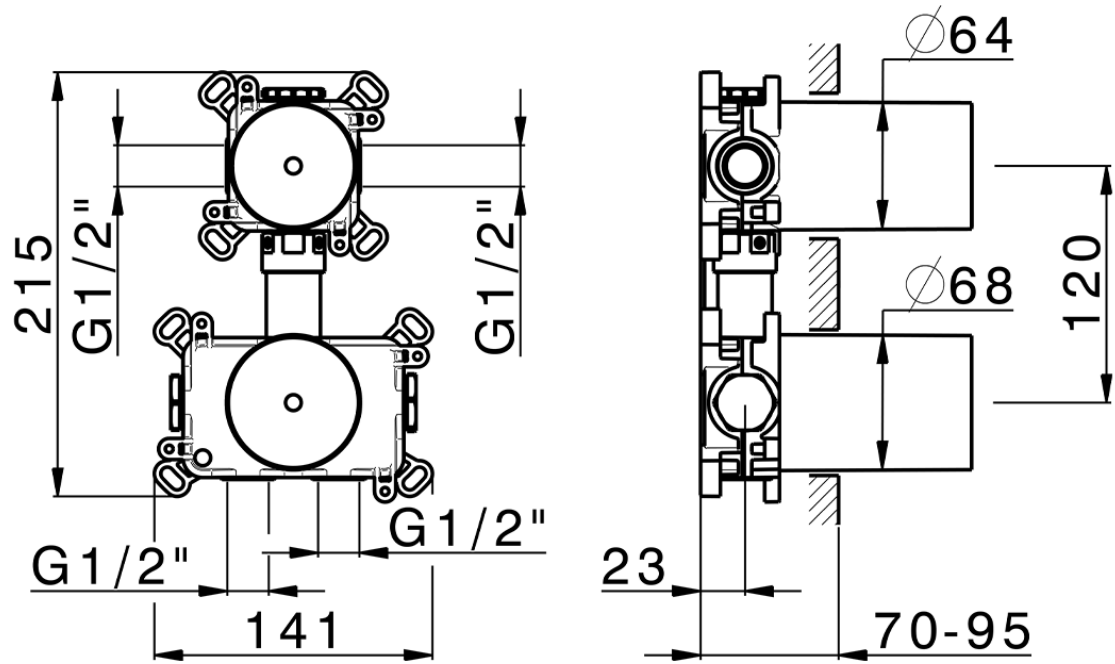

Parte empotrada termostático 1 función PUSH

ZB0G61V0

<https://es.huberitalia.com/parte-empotrada-termostatico-1-funcion-pushshower-zb0g61v0>

2025-01-21