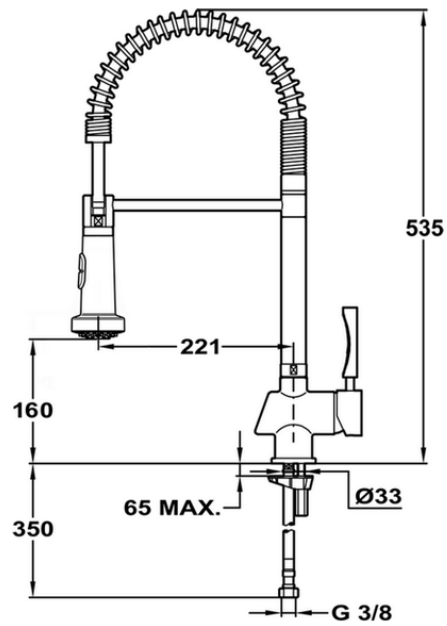

Fregadero monomando ducha extraíble KITCHEN_LC100110

LC100110

<https://es.huberitalia.com/fregadero-monomando-ducha-extraible-kitchen-lc100110>

2025-01-31