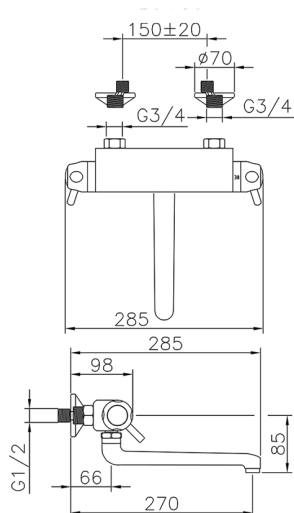

Fregadero termostático de pared KITCHEN_CPT70010

MODELO **CPT70010**

Fregadero termostático de pared, caño giratorio

ACABADOS DISPONIBLES

CARACTERÍSTICAS

Recambio Cartucho **24.02AB.PL**

Cartucho Termostático Plus 12x32