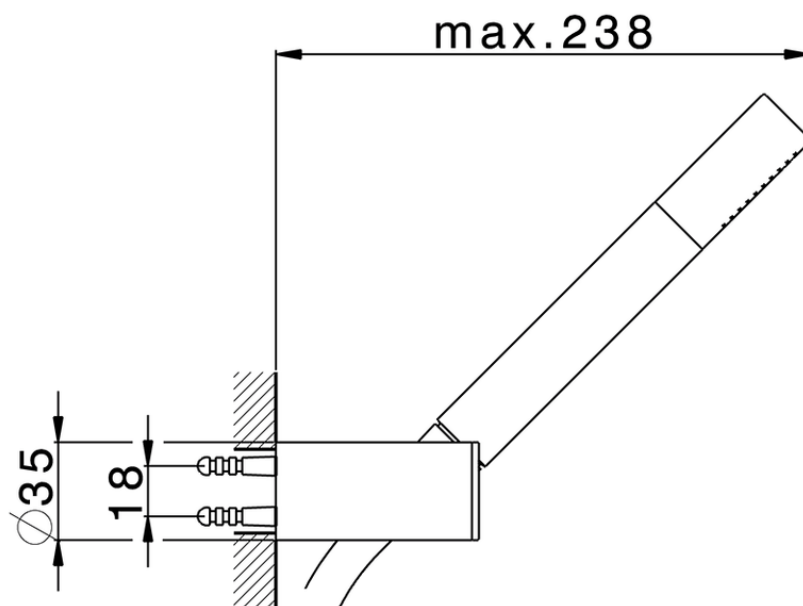

Conjunto ducha duplex SHOWER_SS018360

SS018360

<https://es.huberitalia.com/conjunto-ducha-duplex-shower-ss018360>

2026-04-30