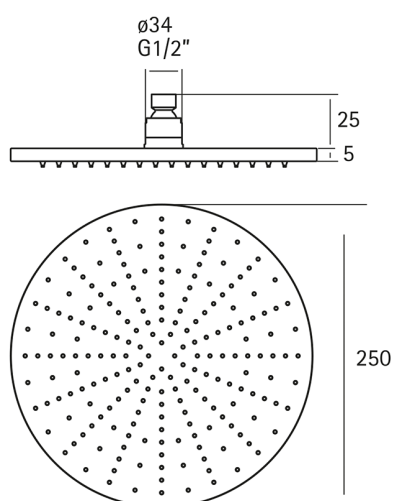

## Rociador ducha LYNOX\_SS016800

MODELO **SS016800**

Rociador ducha, redondo Ø 250 mm espesor 5 mm, acero inox, INOX AISI 316L

ACABADOS DISPONIBLES

**D1** D1 Inox Cepillado

CARACTERÍSTICAS

2024-11-21