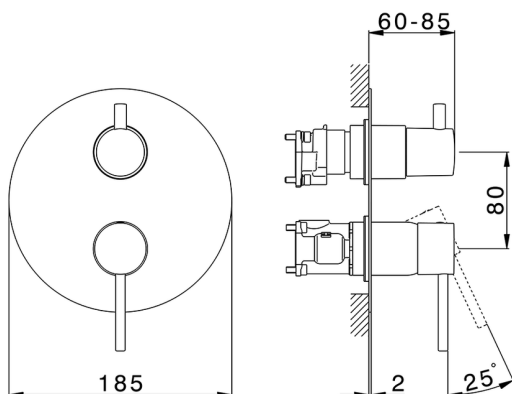

Conjunto Monomando para One-Box TRATTO EVO_TV0BM030

MODELO **TV0BM030**

Conjunto Monomando para One-Box, con desviador 2-3 salidas, profundidad mínima de instalación 67 mm, sin parte empotrada, para art. ZB00B030-ZB00B031

ACABADOS DISPONIBLES

21 21 Cromo

CARACTERÍSTICAS

Recambio Cartucho **ZZ97179000**

Cartucho Monomando 35 mm

Instalación **Empotrado**

Empotrado 2 **ZB00B031**

ZB00B030

Conjunto Monomando para One-Box TRATTO EVO_TV0BM030

TV0BM030

<https://es.huberitalia.com/conjunto-monomando-para-one-box-tratto-evo-tv0bm030>

One-Box Universal para empotrado ONE BOX_ZB00B031

MODELO **ZB00B031**