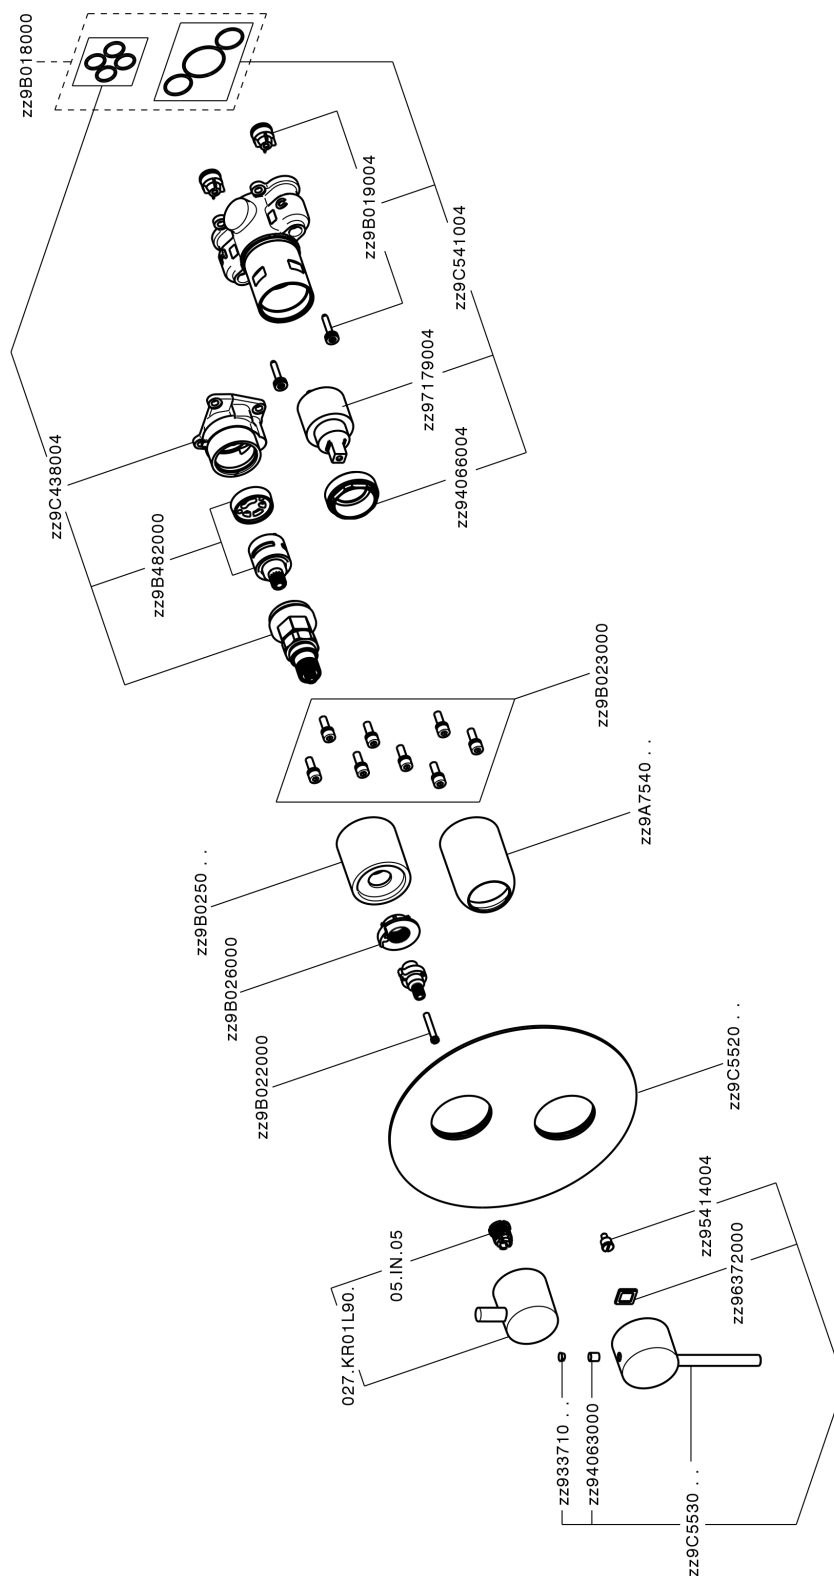

Conjunto Monomando para One-Box TRATTO EVO_TV0BM030

MODELO **TV0BM030**

Conjunto Monomando para One-Box, con desviador 2-3 salidas, profundidad mínima de instalación 67 mm, sin parte empotrada, para art. ZB00B030-ZB00B031

ACABADOS DISPONIBLES

21 21 Cromo

CARACTERÍSTICAS

Recambio Cartucho **ZZ97179000**

Cartucho Monomando 35 mm

Instalación **Empotrado**

Empotrado 2 **ZB00B031**

ZB00B030

Conjunto Monomando para One-Box TRATTO EVO_TV0BM030

TV0BM030

<https://es.huberitalia.com/conjunto-monomando-para-one-box-tratto-evo-tv0bm030>

One-Box Universal para empotrado ONE BOX_ZB00B031

MODELO **ZB00B031**

One-Box Universal para empotrado, para termostático o monomando 1 o 2 o 3 salidas, sin parte externa, con silenciadores, con junta para sellado

ACABADOS DISPONIBLES

CARACTERÍSTICAS

Empotrado **1**
 Instalación **Empotrado**