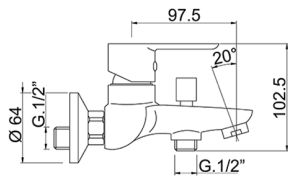

CARACTERÍSTICAS

Recambio Cartucho **ZZ94035000**

Cartucho Monomando 35 mm