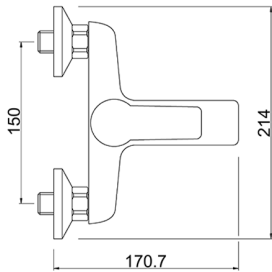

CARACTERÍSTICAS

Recambio Cartucho **ZZ94035000**

Cartucho Monomando 35 mm