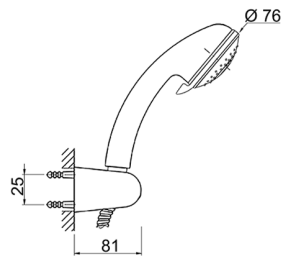

## Bañera monomando con duplex

MODELO **ZR000124**

Bañera monomando con duplex, soporte duchita articulado mural, duchita Teti 3 funciones de ABS, flexible de Latón 150 cm

ACABADOS DISPONIBLES

CARACTERÍSTICAS

Recambio Cartucho **ZZ94035000**

**Cartucho Monomando 35 mm**

2026-04-30