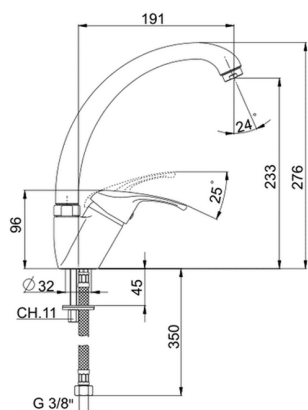

Fregadero monomando KITCHEN_BC000520

MODELO **BC000520**

Fregadero monomando, caño giratorio, latiguillos acero G.3/8"

ACABADOS DISPONIBLES

CARACTERÍSTICAS

Recambio Cartucho **ZZ95273000**

Cartucho Monomando 40 mm