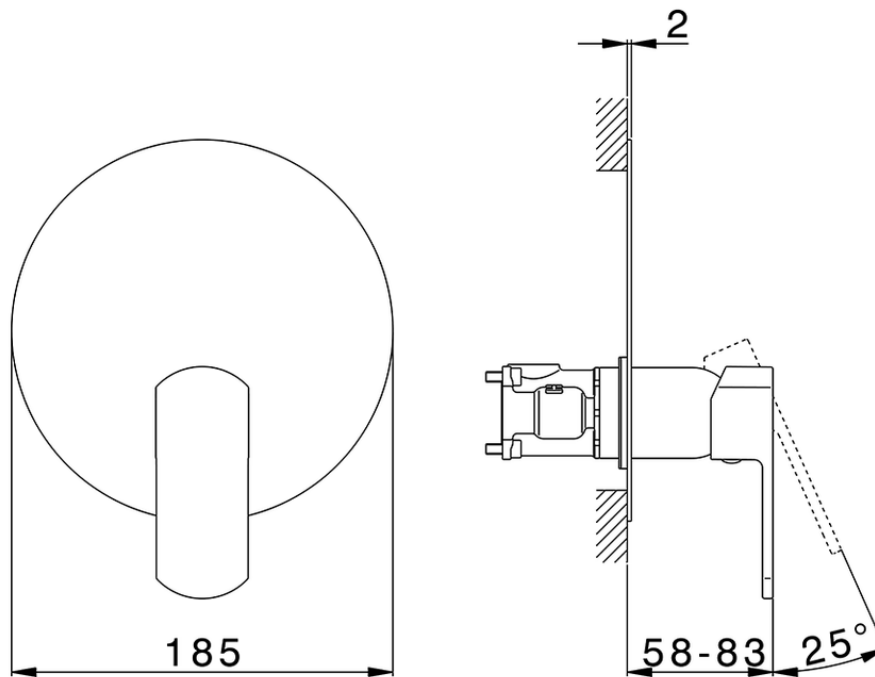

Conjunto Monomando para One-Box DADO_DD0BM010

DD0BM010

<https://es.huberitalia.com/conjunto-monomando-para-one-box-dado-dd0bm010>

ZB00B031

<https://es.huberitalia.com/one-box-universal-para-empotrado-one-box-zb00b031>

ZB00B030

<https://es.huberitalia.com/one-box-universal-para-empotrado-one-box-zb00b030>

2026-06-30