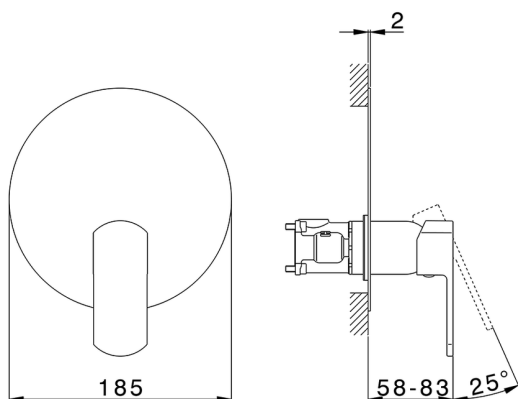

## Conjunto Monomando para One-Box DADO\_DD0BM010

MODELO **DD0BM010**

Conjunto Monomando para One-Box, 1 salida, profundidad mínima de instalación 67 mm, sin parte empotrada, para art. ZB00B030-ZB00B031

### CARACTERÍSTICAS

Recambio Cartucho **ZZ97179000**  
**Cartucho Monomando 35 mm**  
 Instalación **Empotrado**  
 Empotrado 2 **ZB00B031**  
**ZB00B030**