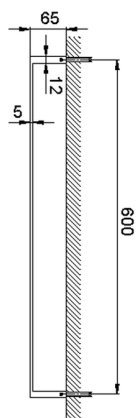

Toallero ACCESORIOS BAÑO_SQ090106

MODELO **SQ090106**

Toallero

ACABADOS DISPONIBLES

-  **21** 21 Cromo
-  **2B** 2B Níquel Brillo
-  **2F** 2F Níquel Cepillado
-  **2Q** 2Q Black Titanium
-  **40** 40 Negro Mate
-  **4Q** 4Q Blanco Mate