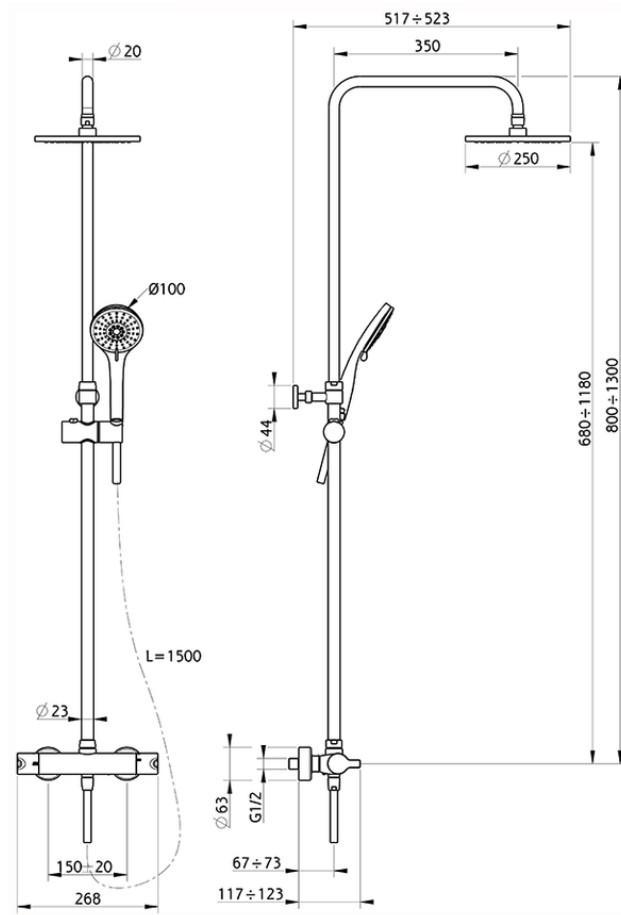

Columna termostática ducha 2 funciones SOFT_SFC82030

SFC82030

<https://es.huberitalia.com/columna-termostatica-ducha-2-funciones-soft-sfc82030>

2026-06-10