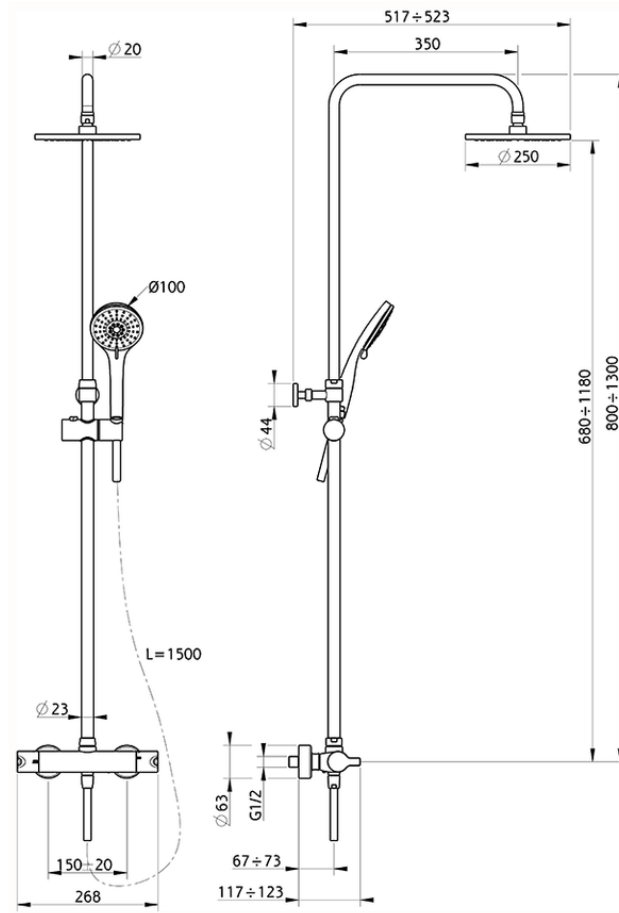

Columna termostática ducha 2 funciones SOFT_SFC82030

SFC82030

<https://es.huberitalia.com/columna-termostatica-ducha-2-funciones-soft-sfc82030>

2026-05-02