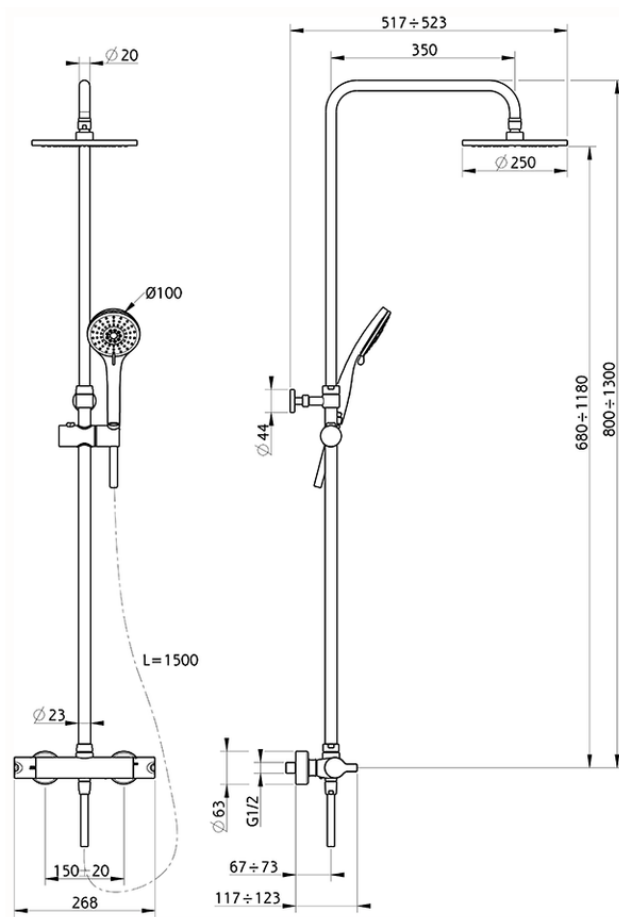

Columna termostática ducha 2 funciones SOFT_SFC82030

SFC82030

<https://es.huberitalia.com/columna-termostatica-ducha-2-funciones-soft-sfc82030>

2026-06-15