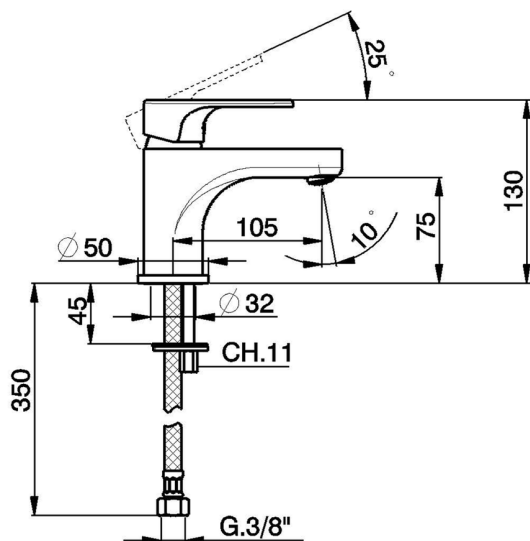

Lavabo monomando H3_AH000540

MODELO **AH000540**

Lavabo monomando, sin desagüe automático, latiguillos acero G.3/8"

ACABADOS DISPONIBLES

-  **21** 21 Cromo
-  **2F** 2F Níquel Cepillado
-  **40** 40 Negro Mate

CARACTERÍSTICAS

Recambio Cartucho **ZZ95435000**

Cartucho Monomando 35 mm

EcoStop

La función EcoStop limita el caudal del agua aproximadamente el 50% de la salida máxima con una leve resistencia en la maneta. Basta con empujar ligeramente más allá de la mitad del tope sólo cuando se requiera la salida máxima de agua. Esto permitirá ahorrar hasta un 50% de agua.