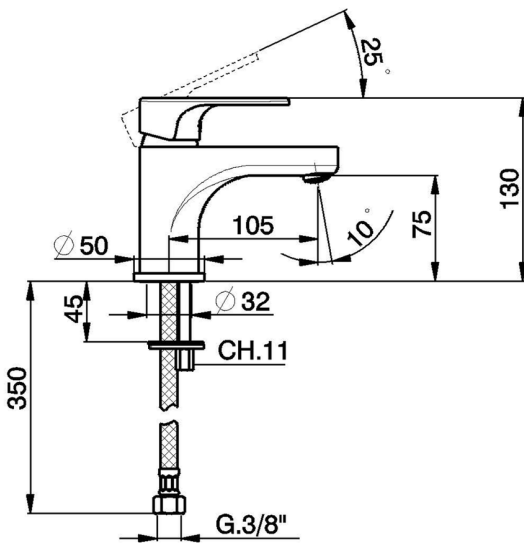

Lavabo monomando H3_AH000540

MODELO **AH000540**

Lavabo monomando, sin desagüe automático, latiguillos acero G.3/8"

ACABADOS DISPONIBLES

-  **21** 21 Cromo
-  **2F** 2F Níquel Cepillado
-  **40** 40 Negro Mate

CARACTERÍSTICAS

Recambio Cartucho **ZZ95435000**

Cartucho Monomando 35 mm

EcoStop

La función EcoStop limita el caudal del agua aproximadamente el 50% de la salida máxima con una leve resistencia en la maneta. Basta con empujar ligeramente más allá de la mitad del tope sólo cuando se requiera la salida máxima de agua. Esto permitirá ahorrar hasta un 50% de agua.