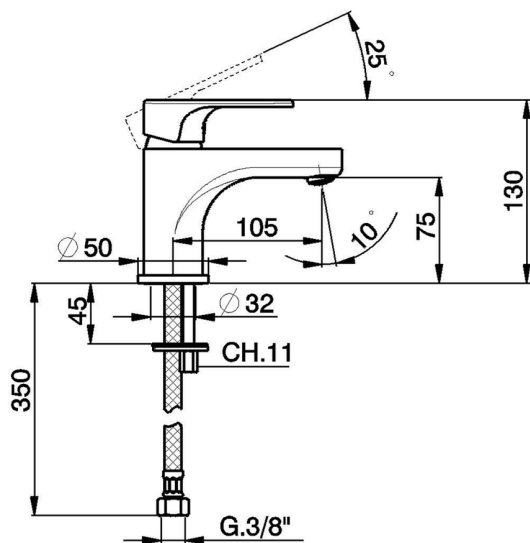

Lavabo monomando H3_AH000540

MODELO **AH000540**

Lavabo monomando, sin desagüe automático, latiguillos acero G.3/8"

ACABADOS DISPONIBLES

-  **21** 21 Cromo
-  **2F** 2F Níquel Cepillado
-  **40** 40 Negro Mate

CARACTERÍSTICAS

Recambio Cartucho **ZZ95435000**

Cartucho Monomando 35 mm

EcoStop

La función EcoStop limita el caudal del agua aproximadamente el 50% de la salida máxima con una leve resistencia en la maneta. Basta con empujar ligeramente más allá de la mitad del tope sólo cuando se requiera la salida máxima de agua. Esto permitirá ahorrar hasta un 50% de agua.