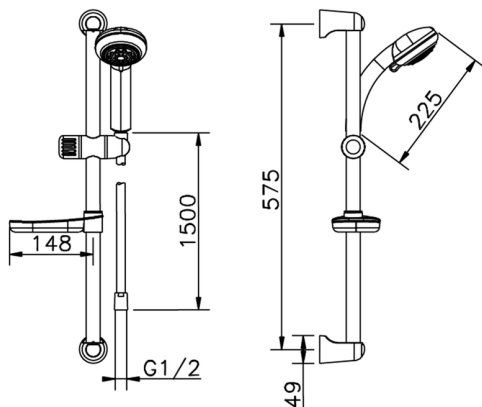

Conjunto ducha barra corrediza SHOWER_62.35H.

MODELO **62.35H.**

Conjunto ducha barra corrediza, barra 57 cm con soporte corredero, duchita Teti 3 funciones de ABS, flexible Latón 150 cm

ACABADOS DISPONIBLES

CARACTERÍSTICAS

2026-06-10