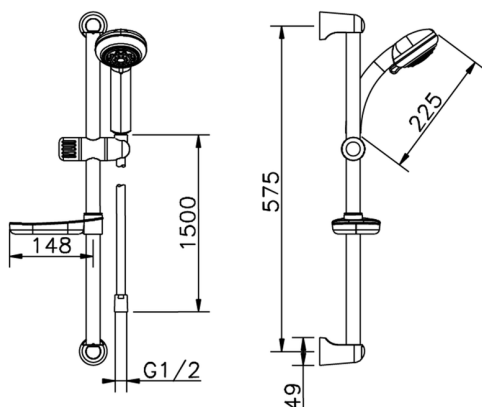

Conjunto ducha barra corrediza SHOWER_62.35H.

MODELO **62.35H.**

Conjunto ducha barra corrediza, barra 57 cm con soporte corredero, duchita Teti 3 funciones de ABS, flexible Latón 150 cm

ACABADOS DISPONIBLES

CARACTERÍSTICAS

2026-06-15