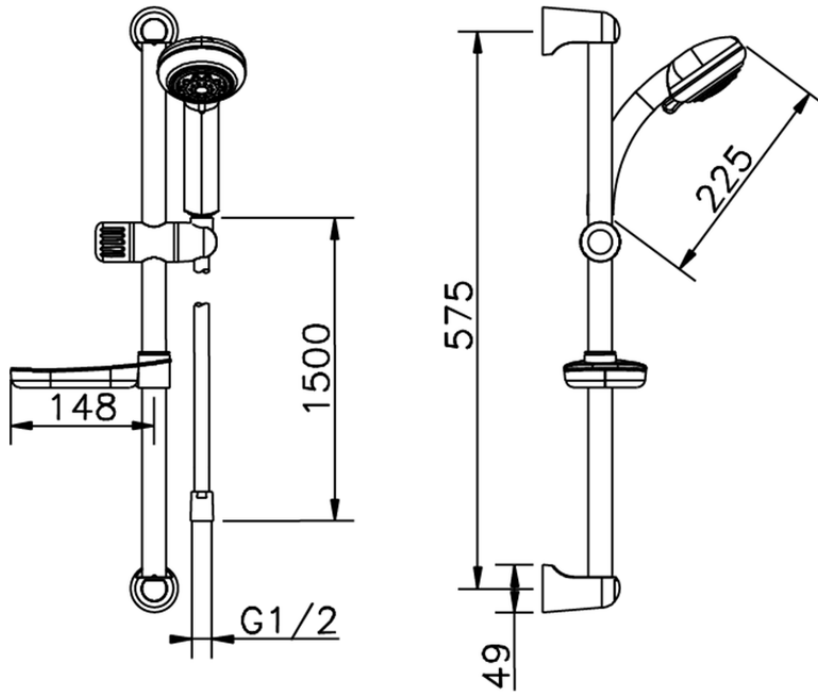

## Conjunto ducha barra corrediza SHOWER\_62.35H.

62.35H.

<https://es.huberitalia.com/conjunto-ducha-barra-corrediza-shower-62-35h>

2026-05-20