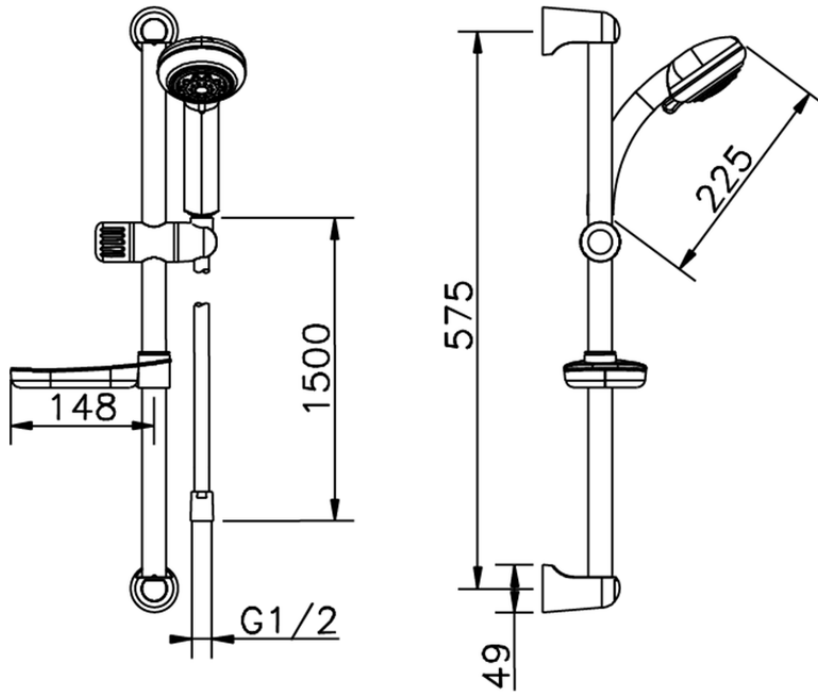

## Conjunto ducha barra corrediza SHOWER\_62.35H.

62.35H.

<https://es.huberitalia.com/conjunto-ducha-barra-corrediza-shower-62-35h>

2026-04-30