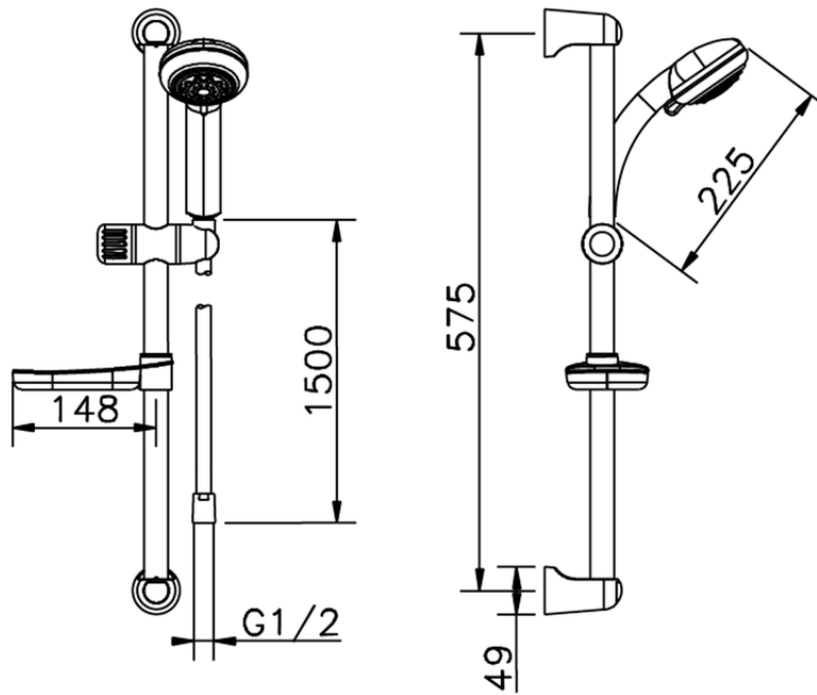

Conjunto ducha barra corrediza SHOWER_62.35H.

62.35H.

<https://es.huberitalia.com/conjunto-ducha-barra-corrediza-shower-62-35h>

2026-06-10