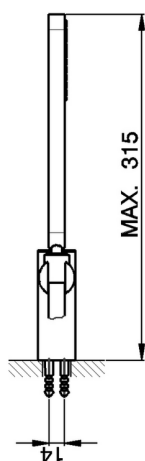

Conjunto ducha duplex Levity SHOWER_SS018150

MODELO **SS018150**

Conjunto ducha duplex Levity, soporte duchita articulado mural, duchita una función minimalista de ABS, flexible liso SUPREME 150 cm

ACABADOS DISPONIBLES

-  **21** 21 Cromo
-  **2B** 2B Níquel Brillo
-  **2F** 2F Níquel Cepillado
-  **40** 40 Negro Mate
-  **4Q** 4Q Blanco mate

CARACTERÍSTICAS

2025-03-15