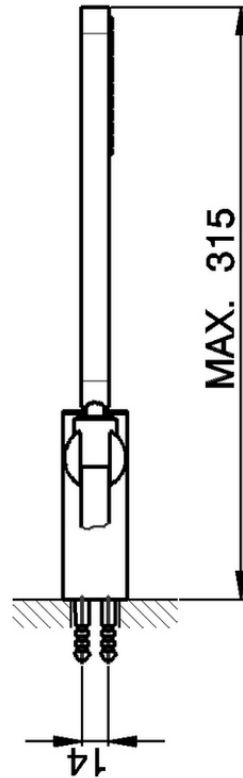

Conjunto ducha duplex Levity SHOWER_SS018150

SS018150

<https://es.huberitalia.com/conjunto-ducha-duplex-levity-shower-ss018150>

2025-03-15