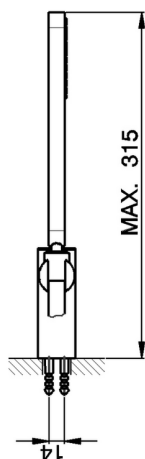

## Conjunto ducha duplex Levity SHOWER\_SS018150

MODELO **SS018150**

Conjunto ducha duplex Levity, soporte duchita articulado mural, duchita una función minimalista de ABS, flexible liso SUPREME 150 cm

ACABADOS DISPONIBLES

**21** 21 Cromo

**2B** 2B Níquel Brillo

**2F** 2F Níquel Cepillado

**40** 40 Negro Mate

**4Q** 4Q Blanco mate

CARACTERÍSTICAS

2025-03-15