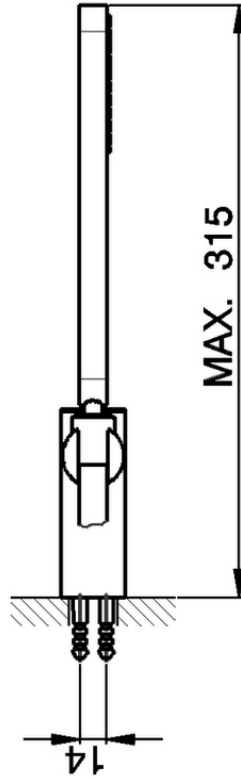

Conjunto ducha duplex Levity SHOWER_SS018150

SS018150

<https://es.huberitalia.com/conjunto-ducha-duplex-levity-shower-ss018150>

2025-03-15