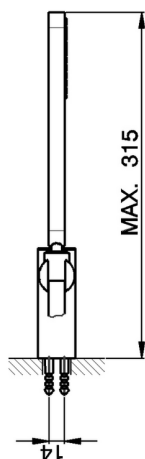

Conjunto ducha duplex Levity SHOWER_SS018150

MODELO **SS018150**

Conjunto ducha duplex Levity, soporte duchita articulado mural, duchita una función minimalista de ABS, flexible liso SUPREME 150 cm

ACABADOS DISPONIBLES

-  **21** 21 Cromo
-  **2B** 2B Níquel Brillo
-  **2F** 2F Níquel Cepillado
-  **40** 40 Negro Mate
-  **4Q** 4Q Blanco mate

CARACTERÍSTICAS

2025-03-15