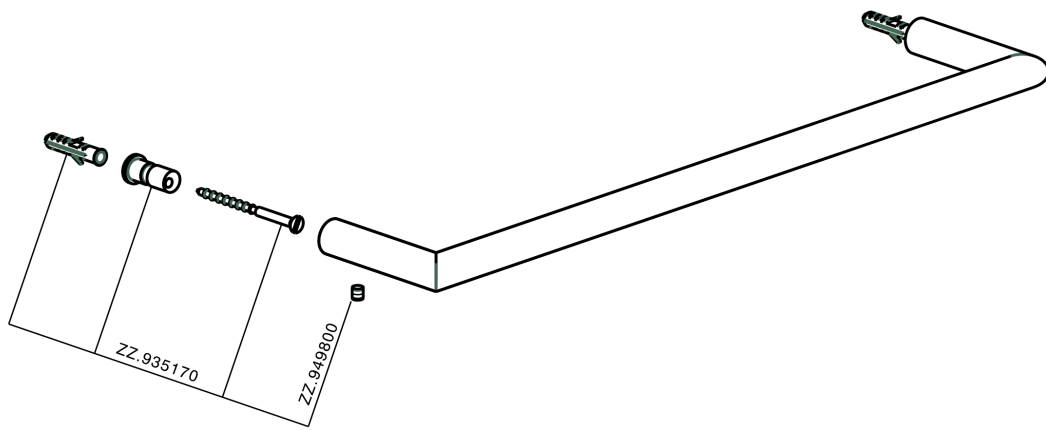

Toallero ACCESORIOS BAÑO_SI090101

MODELO **SI090101**

Toallero

ACABADOS DISPONIBLES

-  **21** 21 Cromo
-  **2B** 2B Níquel Brillo
-  **2F** 2F Níquel Cepillado
-  **2P** 2P Oro rosa
-  **2Q** 2Q Black Titanium
-  **40** 40 Negro Mate
-  **4Q** 4Q Blanco Mate

CARACTERÍSTICAS

Toallero ACCESORIOS BAÑO_SI090101

SI090101

<https://es.huberitalia.com/toallero-accesorios-bano-si090101>

2024-11-21