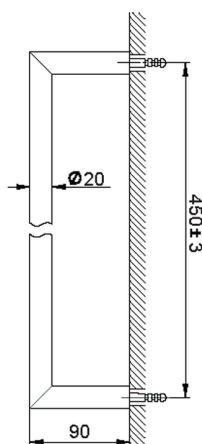

Toallero ACCESORIOS BAÑO_SI090101

MODELO **SI090101**

Toallero

ACABADOS DISPONIBLES

-  **21** 21 Cromo
-  **2B** 2B Níquel Brillo
-  **2F** 2F Níquel Cepillado
-  **2P** 2P Oro rosa
-  **2Q** 2Q Black Titanium
-  **40** 40 Negro Mate
-  **4Q** 4Q Blanco Mate