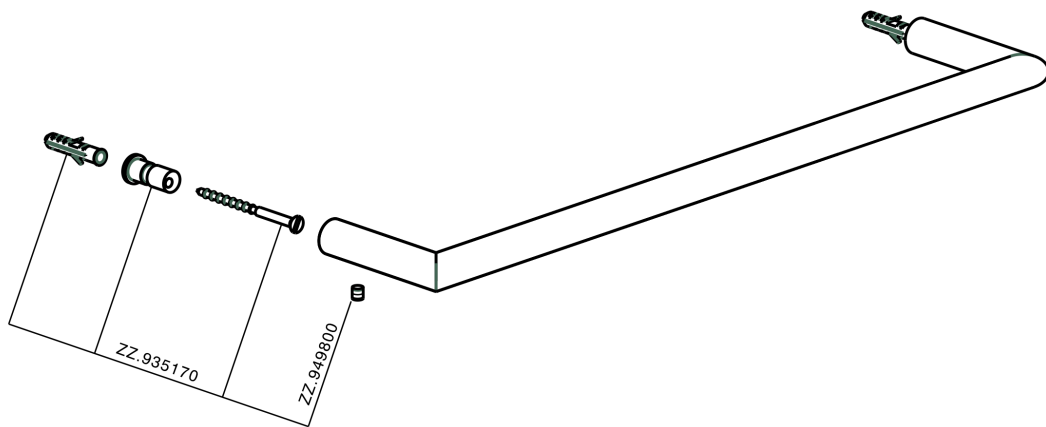

Toallero ACCESORIOS BAÑO_SI090101

SI090101

<https://es.huberitalia.com/toallero-accesorios-bano-si090101>

2024-11-21