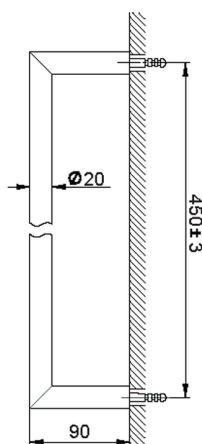

## Toallero ACCESORIOS BAÑO\_SI090101

MODELO **SI090101**

Toallero

ACABADOS DISPONIBLES

-  **21** 21 Cromo
-  **2B** 2B Níquel Brillo
-  **2F** 2F Níquel Cepillado
-  **2P** 2P Oro rosa
-  **2Q** 2Q Black Titanium
-  **40** 40 Negro Mate
-  **4Q** 4Q Blanco Mate