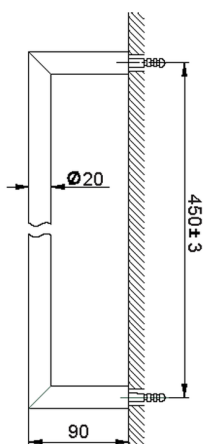

Toallero ACCESORIOS BAÑO_SI090101

MODELO **SI090101**

Toallero

ACABADOS DISPONIBLES

-  **21** 21 Cromo
-  **2B** 2B Níquel Brillo
-  **2F** 2F Níquel Cepillado
-  **2P** 2P Oro rosa
-  **2Q** 2Q Black Titanium
-  **40** 40 Negro Mate
-  **4Q** 4Q Blanco Mate