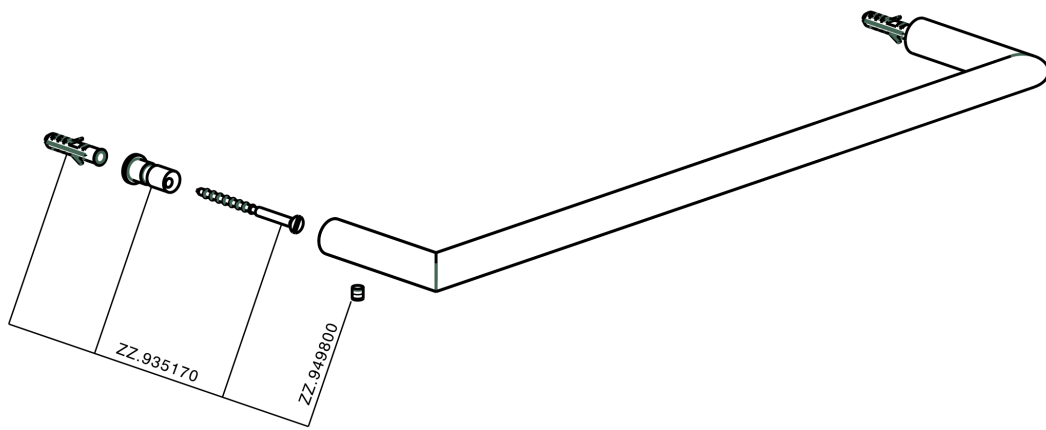

Toallero ACCESORIOS BAÑO_SI090101

MODELO **SI090101**

Toallero

ACABADOS DISPONIBLES

-  **21** 21 Cromo
-  **2B** 2B Níquel Brillo
-  **2F** 2F Níquel Cepillado
-  **2P** 2P Oro rosa
-  **2Q** 2Q Black Titanium
-  **40** 40 Negro Mate
-  **4Q** 4Q Blanco Mate

CARACTERÍSTICAS

Toallero ACCESORIOS BAÑO_SI090101

SI090101

<https://es.huberitalia.com/toallero-accesorios-bano-si090101>

2024-11-27