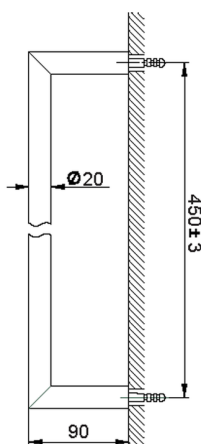

Toallero ACCESORIOS BAÑO_SI090101

MODELO **SI090101**

Toallero

ACABADOS DISPONIBLES

-  **21** 21 Cromo
-  **2B** 2B Níquel Brillo
-  **2F** 2F Níquel Cepillado
-  **2P** 2P Oro rosa
-  **2Q** 2Q Black Titanium
-  **40** 40 Negro Mate
-  **4Q** 4Q Blanco Mate