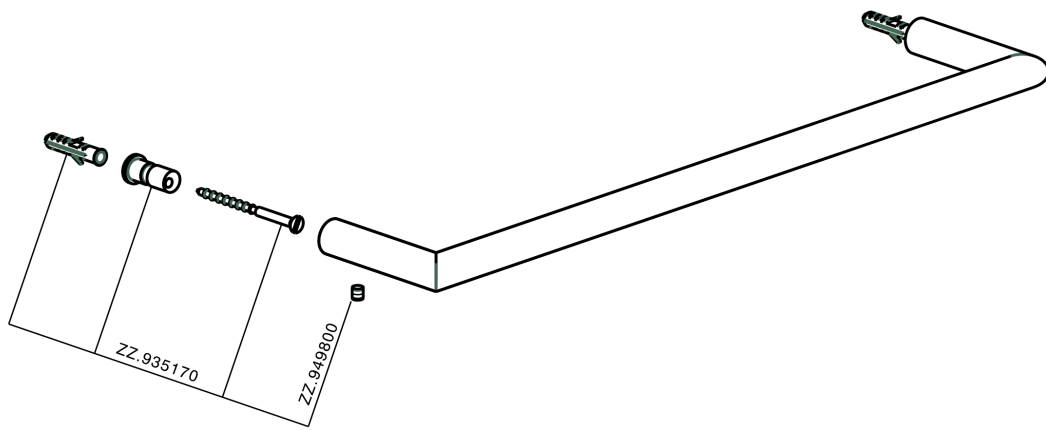

Toallero ACCESORIOS BAÑO_SI090101

MODELO **SI090101**

Toallero

ACABADOS DISPONIBLES

-  **21** 21 Cromo
-  **2B** 2B Níquel Brillo
-  **2F** 2F Níquel Cepillado
-  **2P** 2P Oro rosa
-  **2Q** 2Q Black Titanium
-  **40** 40 Negro Mate
-  **4Q** 4Q Blanco Mate

CARACTERÍSTICAS

Toallero ACCESORIOS BAÑO_SI090101

SI090101

<https://es.huberitalia.com/toallero-accesorios-bano-si090101>

2024-11-24