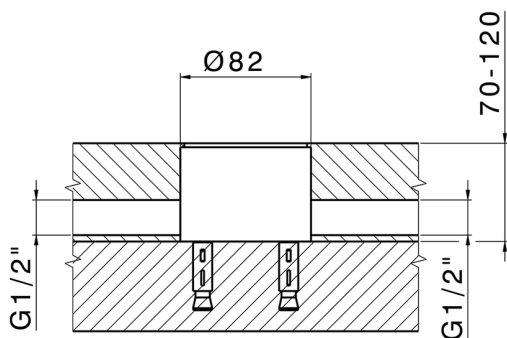

Parte externa monomando bañera de suelo NUOVA KIRUNA_K2014200

MODELO **K2014200**

Parte externa monomando bañera de suelo, soporte duchita sobre columna, duchita 3 funciones ABS en soporte sobre columna, flexible liso SUPREME 150 cm, sin parte empotrada (para art. ZB004510)

MODELO **ZB004510**

Parte empotrada de suelo, para monomando free-standing

ACABADOS DISPONIBLES

 **04** 04 Sin Acabado

CARACTERÍSTICAS

| | |
|-------------|------------------|
| Instalación | Empotrado |
| Empotrado | 1 |