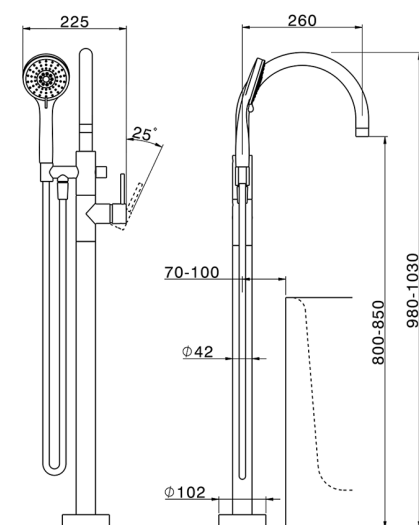

Parte externa monomando bañera de suelo NUOVA KIRUNA_K2014200

MODELO **K2014200**

Parte externa monomando bañera de suelo, soporte duchita sobre columna, duchita 3 funciones ABS en soporte sobre columna, flexible liso SUPREME 150 cm, sin parte empotrada (para art. ZB004510)

ACABADOS DISPONIBLES

-  **21** 21 Cromo
-  **26** 26 Cobre Viejo
-  **2F** 2F Níquel Cepillado
-  **2W** 2W Oro Cepillado
-  **40** 40 Negro Mate
-  **4Q** 4Q Blanco Mate

CARACTERÍSTICAS

Recambio Cartucho **ZZ95409000**

Cartucho Monomando 35 mm

Instalación **Empotrado**

Empotrado 1 **ZB004510**

EcoStop

La función EcoStop limita el caudal del agua aproximadamente el 50% de la salida máxima con una leve resistencia en la maneta. Basta con empujar ligeramente más allá de la mitad del tope sólo cuando se requiera la salida máxima de agua. Esto permitirá ahorrar hasta un 50% de agua.