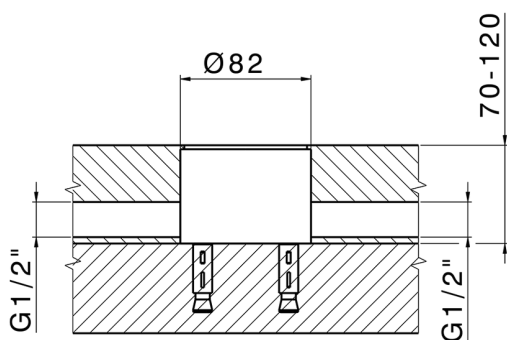

Parte externa monomando bañera de suelo NUOVA KIRUNA_K2014200

MODELO **K2014200**

Parte externa monomando bañera de suelo, soporte duchita sobre columna, duchita 3 funciones ABS en soporte sobre columna, flexible liso SUPREME 150 cm, sin parte empotrada (para art. ZB004510)

MODELO **ZB004510**

Parte empotrada de suelo, para monomando free-standing

ACABADOS DISPONIBLES

04 04 Sin Acabado

CARACTERÍSTICAS

Instalación	Empotrado
Empotrado	1

2024-11-21