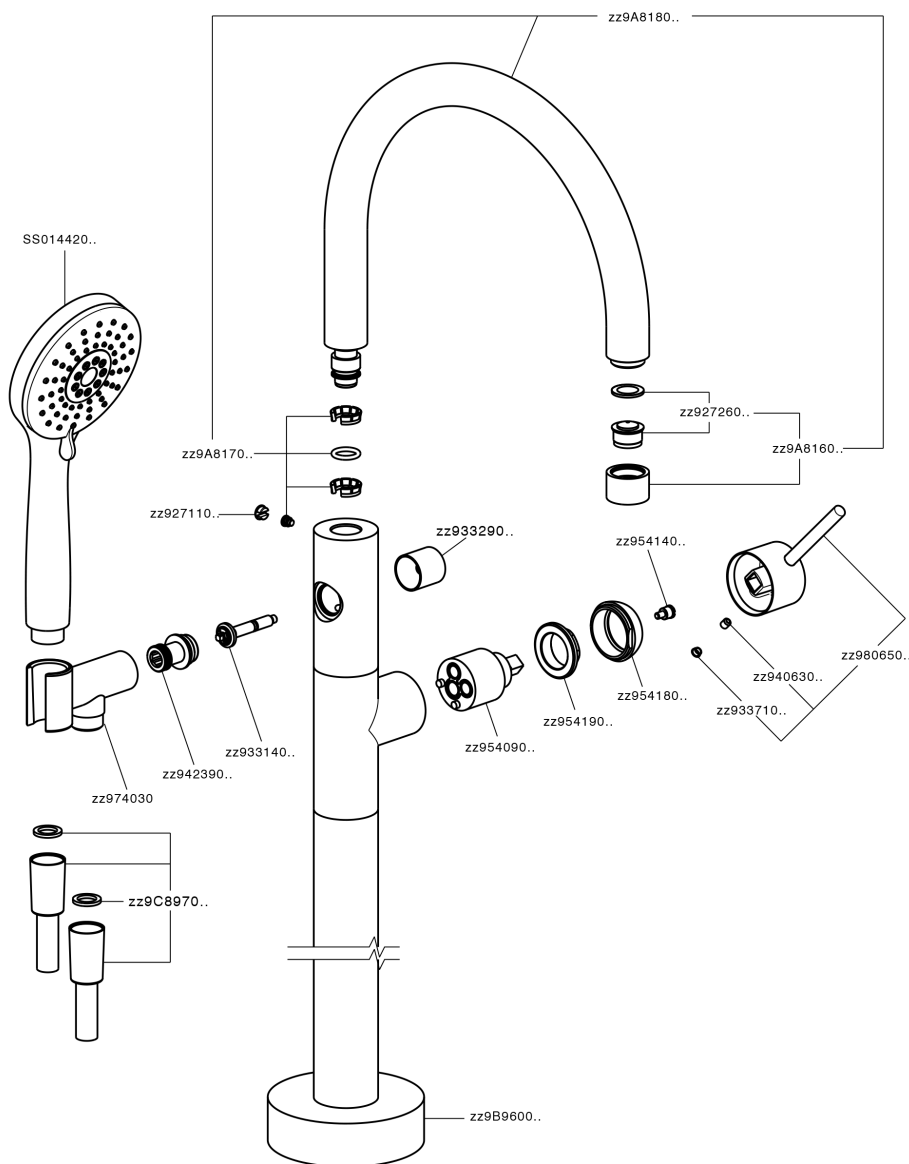

## Parte externa monomando bañera de suelo NUOVA KIRUNA\_K2014200

K2014200

<https://es.huberitalia.com/parte-externa-monomando-banera-de-suelo-nuova-kiruna-k2014200>

Parte empotrada monomando free-standing EMPOTRADO\_ZB004510

ZB004510

<https://es.huberitalia.com/parte-empotrada-monomando-free-standing-empotrado-zb004510>

2024-11-21