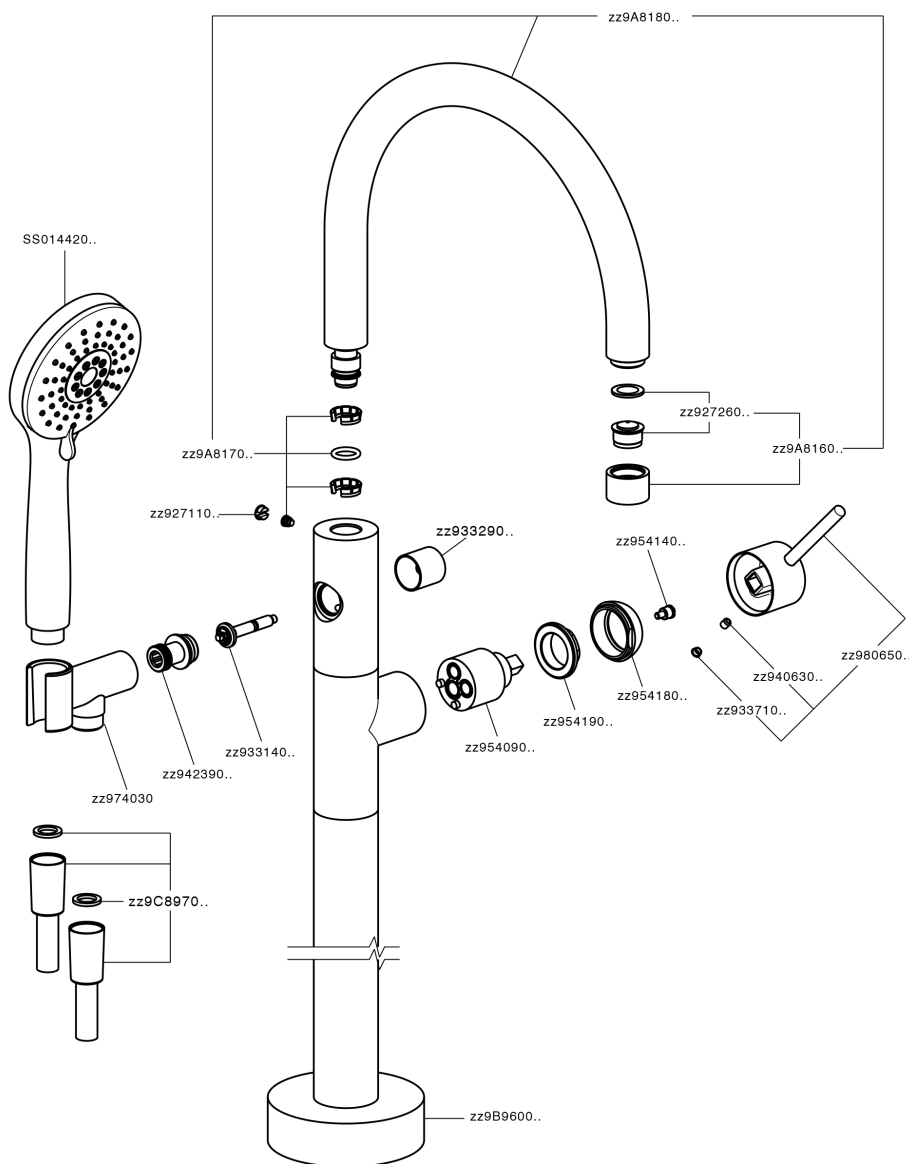

Parte externa monomando bañera de suelo NUOVA KIRUNA_K2014200

K2014200

<https://es.huberitalia.com/parte-externa-monomando-banera-de-suelo-nuova-kiruna-k2014200>

Parte empotrada monomando free-standing EMPOTRADO_ZB004510

ZB004510

<https://es.huberitalia.com/parte-empotrada-monomando-free-standing-empotrado-zb004510>

2024-11-14