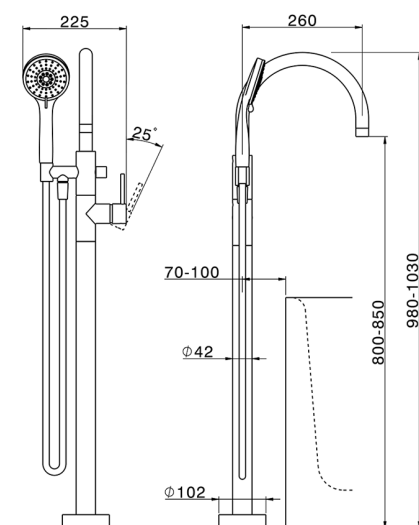

Parte externa monomando bañera de suelo NUOVA KIRUNA_K2014200

MODELO **K2014200**

Parte externa monomando bañera de suelo, soporte duchita sobre columna, duchita 3 funciones ABS en soporte sobre columna, flexible liso SUPREME 150 cm, sin parte empotrada (para art.ZB004510)

ACABADOS DISPONIBLES

-  **21** 21 Cromo
-  **26** 26 Cobre Viejo
-  **2F** 2F Níquel Cepillado
-  **2W** 2W Oro Cepillado
-  **40** 40 Negro Mate
-  **4Q** 4Q Blanco Mate

CARACTERÍSTICAS

Recambio Cartucho **ZZ95409000**

Cartucho Monomando 35 mm

Instalación **Empotrado**

Empotrado 1 **ZB004510**

EcoStop

La función EcoStop limita el caudal del agua aproximadamente el 50% de la salida máxima con una leve resistencia en la maneta. Basta con empujar ligeramente más allá de la mitad del tope sólo cuando se requiera la salida máxima de agua. Esto permitirá ahorrar hasta un 50% de agua.

Parte externa monomando bañera de suelo NUOVA KIRUNA_K2014200

K2014200

<https://es.huberitalia.com/parte-externa-monomando-banera-de-suelo-nuova-kiruna-k2014200>

Parte empotrada monomando free-standing EMPOTRADO_ZB004510