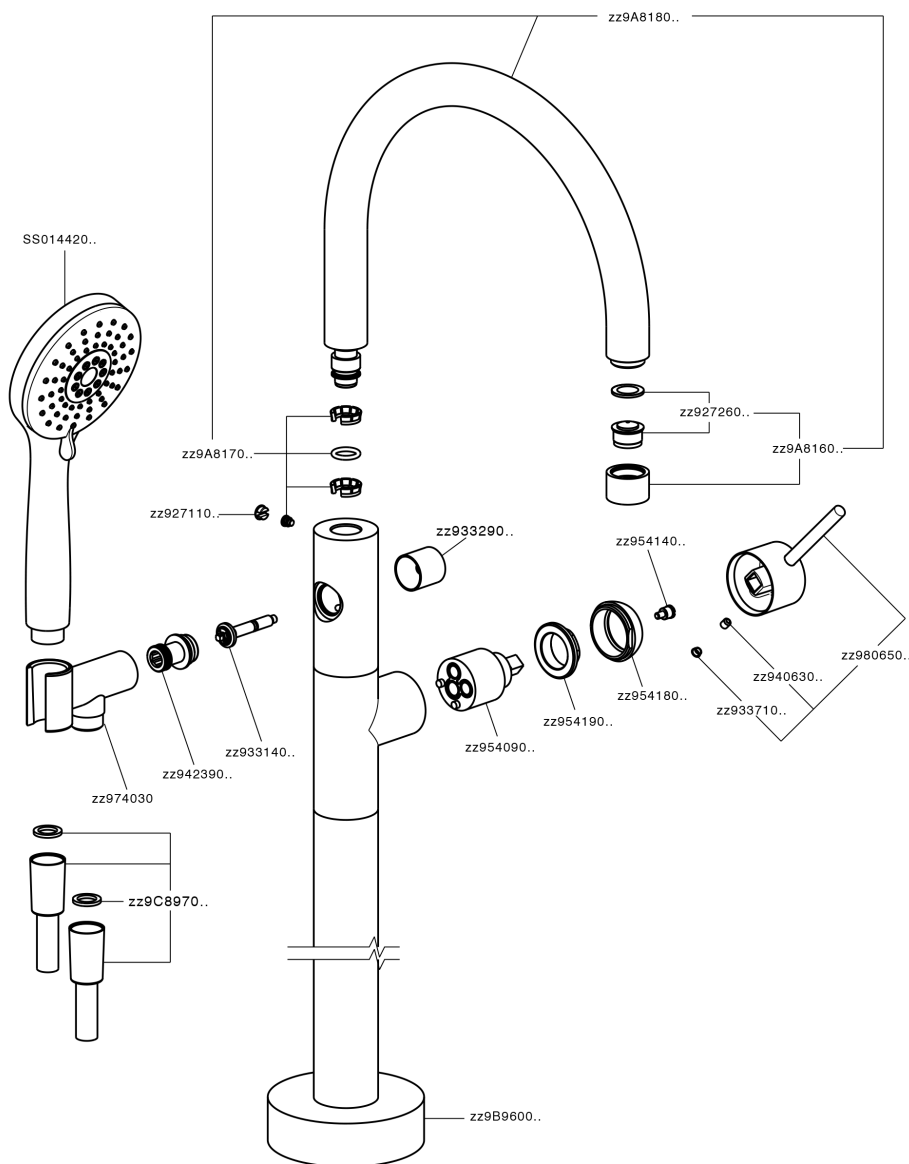

Parte externa monomando bañera de suelo NUOVA KIRUNA_K2014200

MODELO **K2014200**

Parte externa monomando bañera de suelo, soporte duchita sobre columna, duchita 3 funciones ABS en soporte sobre columna, flexible liso SUPREME 150 cm, sin parte empotrada (para art.ZB004510)

ACABADOS DISPONIBLES

-  **21** 21 Cromo
-  **26** 26 Cobre Viejo
-  **2F** 2F Níquel Cepillado
-  **2W** 2W Oro Cepillado
-  **40** 40 Negro Mate
-  **4Q** 4Q Blanco Mate

CARACTERÍSTICAS

Recambio Cartucho **ZZ95409000**

Cartucho Monomando 35 mm

Instalación **Empotrado**

Empotrado 1 **ZB004510**

EcoStop

La función EcoStop limita el caudal del agua aproximadamente el 50% de la salida máxima con una leve resistencia en la maneta. Basta con empujar ligeramente más allá de la mitad del tope sólo cuando se requiera la salida máxima de agua. Esto permitirá ahorrar hasta un 50% de agua.

Parte externa monomando bañera de suelo NUOVA KIRUNA_K2014200

K2014200

<https://es.huberitalia.com/parte-externa-monomando-banera-de-suelo-nuova-kiruna-k2014200>

Parte empotrada monomando free-standing EMPOTRADO_ZB004510