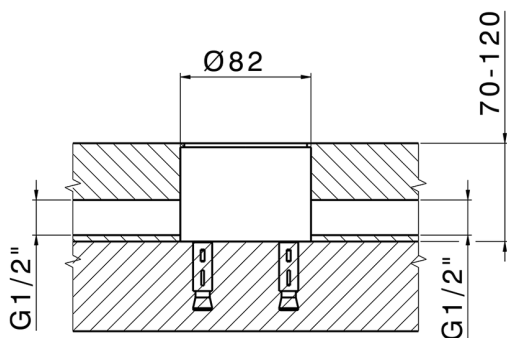

Parte externa monomando bañera de suelo NUOVA KIRUNA_K2014200

MODELO **K2014200**

Parte externa monomando bañera de suelo, soporte duchita sobre columna, duchita 3 funciones ABS en soporte sobre columna, flexible liso SUPREME 150 cm, sin parte empotrada (para art.ZB004510)

MODELO **ZB004510**

Parte empotrada de suelo, para monomando free-standing

ACABADOS DISPONIBLES

 **04** 04 Sin Acabado

CARACTERÍSTICAS

Instalación	Empotrado
Empotrado	1

2024-11-14