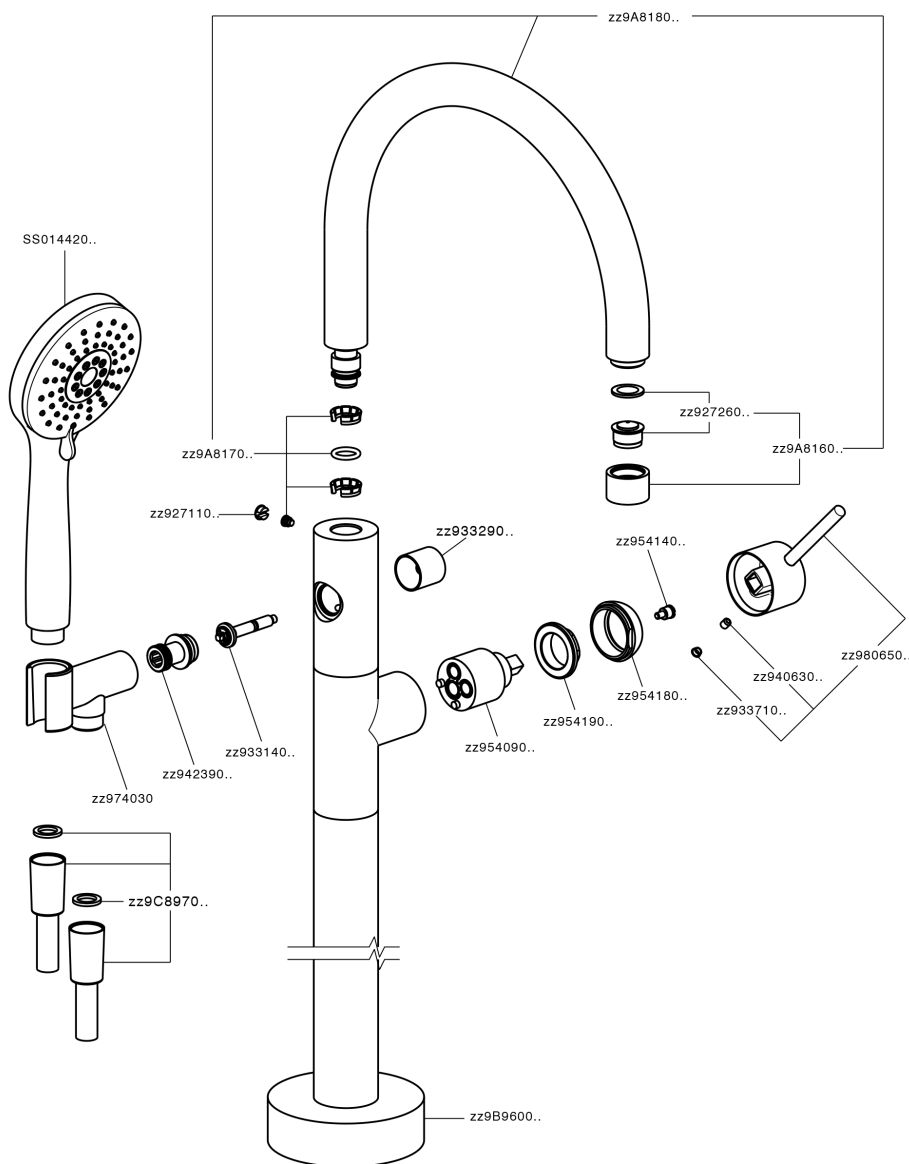

## Parte externa monomando bañera de suelo NUOVA KIRUNA\_K2014200

K2014200

<https://es.huberitalia.com/parte-externa-monomando-banera-de-suelo-nuova-kiruna-k2014200>

Parte empotrada monomando free-standing EMPOTRADO\_ZB004510

ZB004510

<https://es.huberitalia.com/parte-empotrada-monomando-free-standing-empotrado-zb004510>

2024-11-14