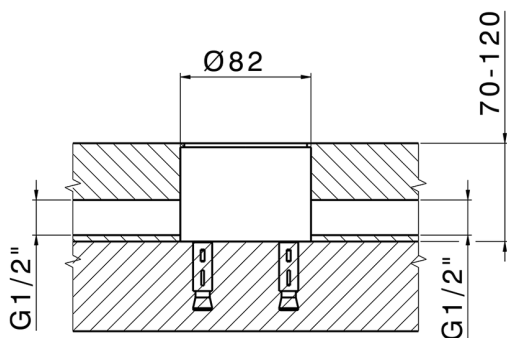

Parte externa monomando bañera de suelo NUOVA KIRUNA_K2014200

MODELO **K2014200**

Parte externa monomando bañera de suelo, soporte duchita sobre columna, duchita 3 funciones ABS en soporte sobre columna, flexible liso SUPREME 150 cm, sin parte empotrada (para art. ZB004510)

MODELO **ZB004510**

Parte empotrada de suelo, para monomando free-standing

ACABADOS DISPONIBLES

 **04** 04 Sin Acabado

CARACTERÍSTICAS

Instalación	Empotrado
Empotrado	1

2024-11-12