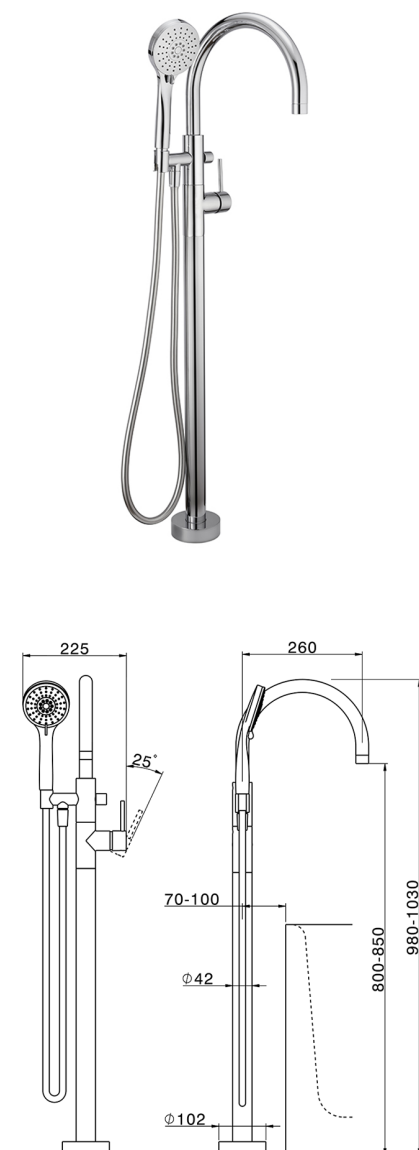

Parte externa monomando bañera de suelo NUOVA KIRUNA_K2014200

MODELO **K2014200**

Parte externa monomando bañera de suelo, soporte duchita sobre columna, duchita 3 funciones ABS en soporte sobre columna, flexible liso SUPREME 150 cm, sin parte empotrada (para art. ZB004510)

ACABADOS DISPONIBLES

-  **21** 21 Cromo
-  **26** 26 Cobre Viejo
-  **2F** 2F Níquel Cepillado
-  **2W** 2W Oro Cepillado
-  **40** 40 Negro Mate
-  **4Q** 4Q Blanco Mate

CARACTERÍSTICAS

Recambio Cartucho **ZZ95409000**

Cartucho Monomando 35 mm

Instalación **Empotrado**

Empotrado 1 **ZB004510**

EcoStop

La función EcoStop limita el caudal del agua aproximadamente el 50% de la salida máxima con una leve resistencia en la maneta. Basta con empujar ligeramente más allá de la mitad del tope sólo cuando se requiera la salida máxima de agua. Esto permitirá ahorrar hasta un 50% de agua.

Parte externa monomando bañera de suelo NUOVA KIRUNA_K2014200

K2014200

<https://es.huberitalia.com/parte-externa-monomando-banera-de-suelo-nuova-kiruna-k2014200>

Parte empotrada monomando free-standing EMPOTRADO_ZB004510