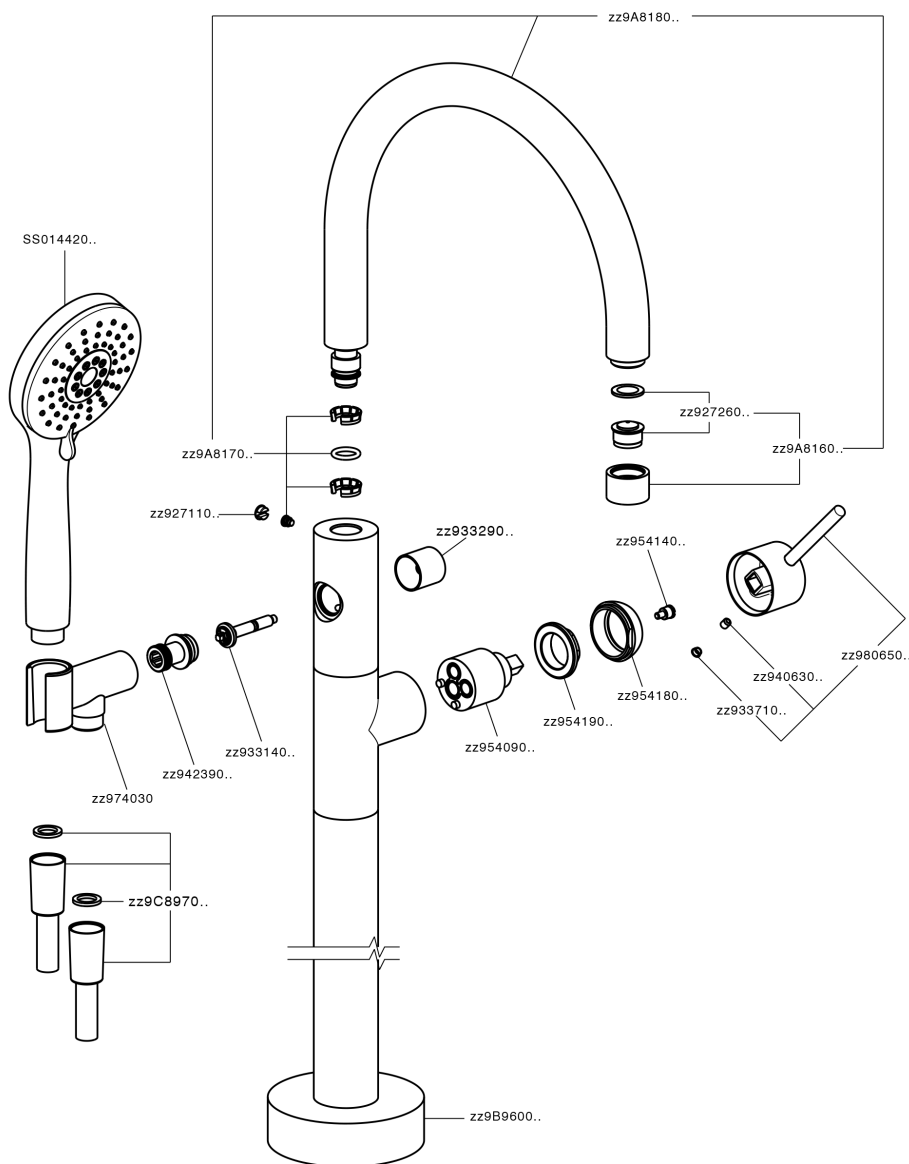

Parte externa monomando bañera de suelo NUOVA KIRUNA_K2014200

K2014200

<https://es.huberitalia.com/parte-externa-monomando-banera-de-suelo-nuova-kiruna-k2014200>

Parte empotrada monomando free-standing EMPOTRADO_ZB004510

ZB004510

<https://es.huberitalia.com/parte-empotrada-monomando-free-standing-empotrado-zb004510>

2024-11-12