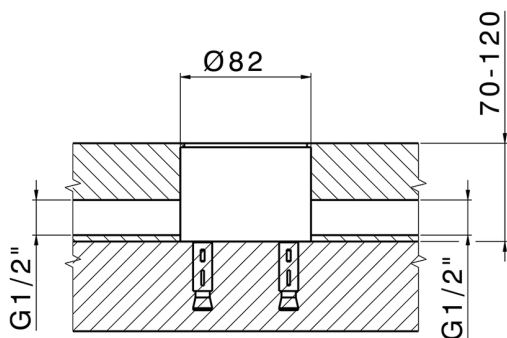

Parte externa monomando bañera de suelo NUOVA KIRUNA_K2014200

MODELO **K2014200**

Parte externa monomando bañera de suelo, soporte duchita sobre columna, duchita 3 funciones ABS en soporte sobre columna, flexible liso SUPREME 150 cm, sin parte empotrada (para art. ZB004510)

MODELO **ZB004510**

Parte empotrada de suelo, para monomando free-standing

ACABADOS DISPONIBLES

 **04** 04 Sin Acabado

CARACTERÍSTICAS

Instalación	Empotrado
Empotrado	1

2024-11-14