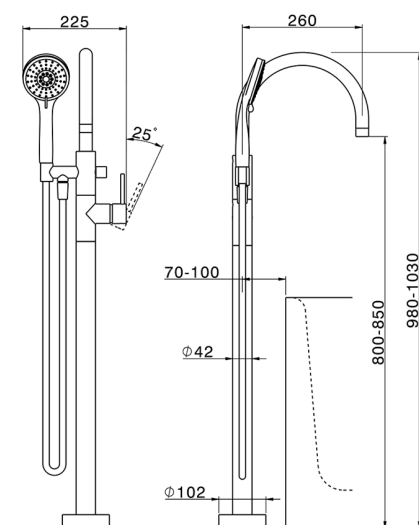

Parte externa monomando bañera de suelo NUOVA KIRUNA_K2014200

MODELO **K2014200**

Parte externa monomando bañera de suelo, soporte duchita sobre columna, duchita 3 funciones ABS en soporte sobre columna, flexible liso SUPREME 150 cm, sin parte empotrada (para art. ZB004510)

ACABADOS DISPONIBLES

-  **21** 21 Cromo
-  **26** 26 Cobre Viejo
-  **2F** 2F Níquel Cepillado
-  **2W** 2W Oro Cepillado
-  **40** 40 Negro Mate
-  **4Q** 4Q Blanco Mate

CARACTERÍSTICAS

Recambio Cartucho **ZZ95409000**

Cartucho Monomando 35 mm

Instalación **Empotrado**

Empotrado 1 **ZB004510**

EcoStop

La función EcoStop limita el caudal del agua aproximadamente el 50% de la salida máxima con una leve resistencia en la maneta. Basta con empujar ligeramente más allá de la mitad del tope sólo cuando se requiera la salida máxima de agua. Esto permitirá ahorrar hasta un 50% de agua.

Parte externa monomando bañera de suelo NUOVA KIRUNA_K2014200

K2014200

<https://es.huberitalia.com/parte-externa-monomando-banera-de-suelo-nuova-kiruna-k2014200>

Parte empotrada monomando free-standing EMPOTRADO_ZB004510