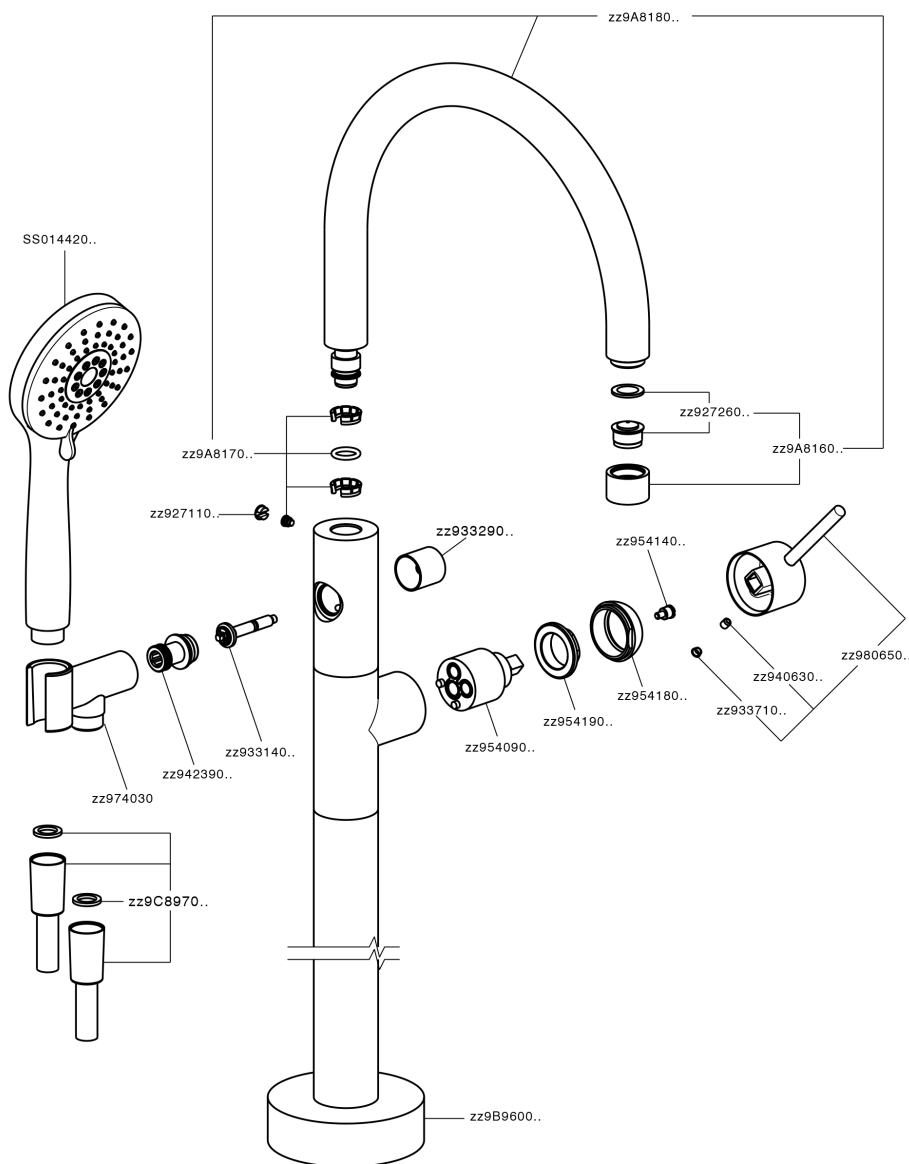

Parte externa monomando bañera de suelo NUOVA KIRUNA_K2014200

MODELO **K2014200**

Parte externa monomando bañera de suelo, soporte duchita sobre columna, duchita 3 funciones ABS en soporte sobre columna, flexible liso SUPREME 150 cm, sin parte empotrada (para art. ZB004510)

ACABADOS DISPONIBLES

-  **21** 21 Cromo
-  **26** 26 Cobre Viejo
-  **2F** 2F Níquel Cepillado
-  **2W** 2W Oro Cepillado
-  **40** 40 Negro Mate
-  **4Q** 4Q Blanco Mate

CARACTERÍSTICAS

Recambio Cartucho **ZZ95409000**

Cartucho Monomando 35 mm

Instalación **Empotrado**

Empotrado 1 **ZB004510**

EcoStop

La función EcoStop limita el caudal del agua aproximadamente el 50% de la salida máxima con una leve resistencia en la maneta. Basta con empujar ligeramente más allá de la mitad del tope sólo cuando se requiera la salida máxima de agua. Esto permitirá ahorrar hasta un 50% de agua.

Parte externa monomando bañera de suelo NUOVA KIRUNA_K2014200

K2014200

<https://es.huberitalia.com/parte-externa-monomando-banera-de-suelo-nuova-kiruna-k2014200>

Parte empotrada monomando free-standing EMPOTRADO_ZB004510