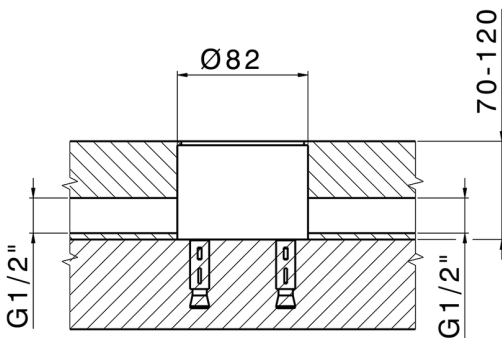

## Parte externa monomando bañera de suelo NUOVA KIRUNA\_K2014200

MODELO **K2014200**

Parte externa monomando bañera de suelo, soporte duchita sobre columna, duchita 3 funciones ABS en soporte sobre columna, flexible liso SUPREME 150 cm, sin parte empotrada (para art. ZB004510)

MODELO **ZB004510**

Parte empotrada de suelo, para monomando free-standing

ACABADOS DISPONIBLES

 **04** 04 Sin Acabado

CARACTERÍSTICAS

Instalación **Empotrado**

Empotrado **1**

2024-11-14