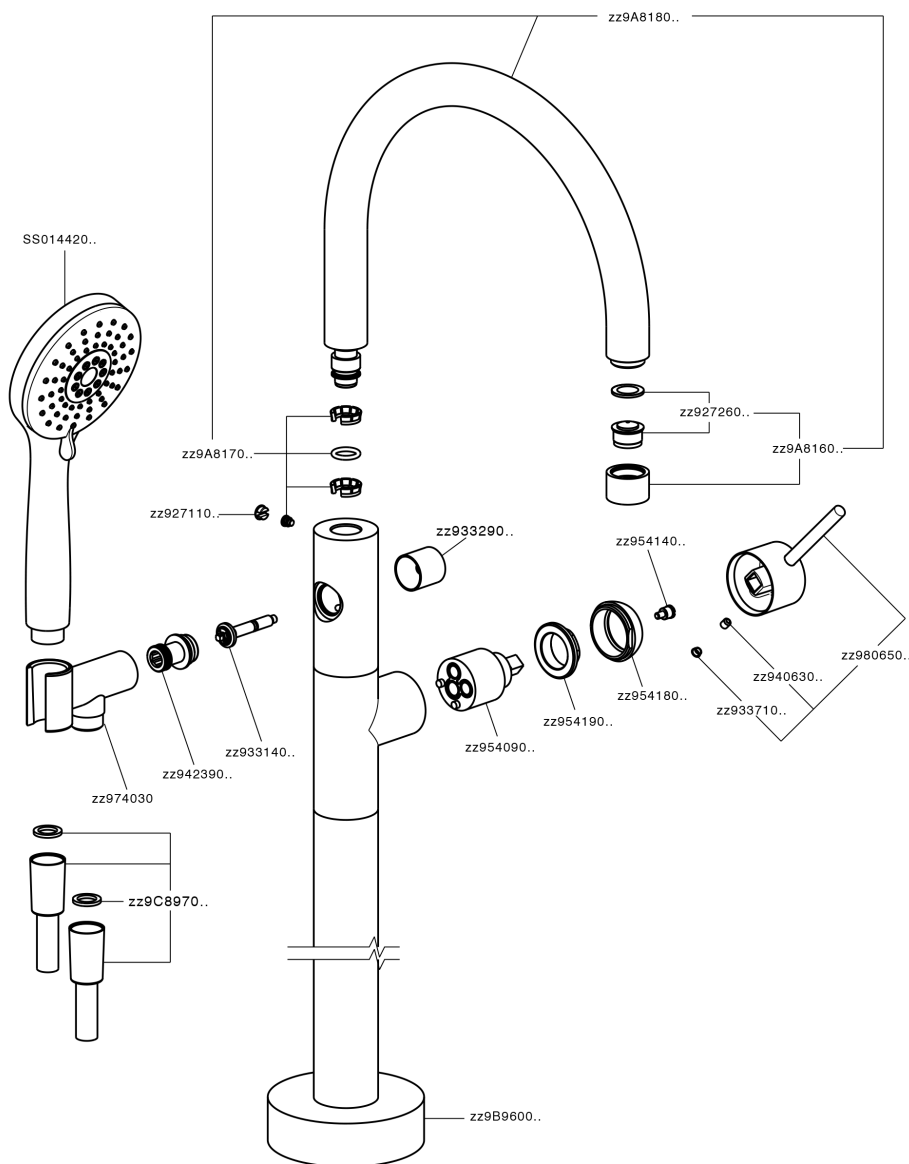

Parte externa monomando bañera de suelo NUOVA KIRUNA_K2014200

K2014200

<https://es.huberitalia.com/parte-externa-monomando-banera-de-suelo-nuova-kiruna-k2014200>