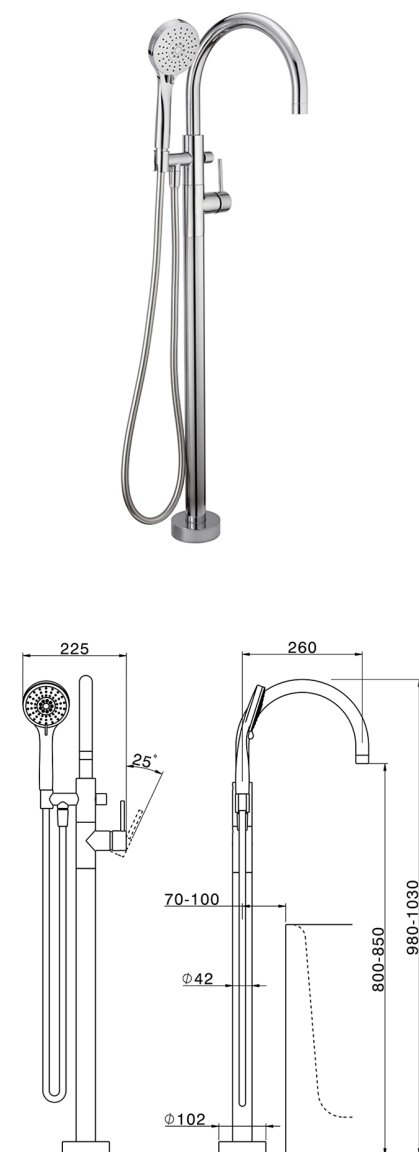

## Parte externa monomando bañera de suelo NUOVA KIRUNA\_K2014200

MODELO **K2014200**

Parte externa monomando bañera de suelo, soporte duchita sobre columna, duchita 3 funciones ABS en soporte sobre columna, flexible liso SUPREME 150 cm, sin parte empotrada (para art. ZB004510)

### ACABADOS DISPONIBLES

-  **21** 21 Cromo
-  **26** 26 Cobre Viejo
-  **2F** 2F Níquel Cepillado
-  **2W** 2W Oro Cepillado
-  **40** 40 Negro Mate
-  **4Q** 4Q Blanco Mate

### CARACTERÍSTICAS

Recambio Cartucho **ZZ95409000**

**Cartucho Monomando 35 mm**

Instalación **Empotrado**

Empotrado 1 **ZB004510**

### EcoStop

La función EcoStop limita el caudal del agua aproximadamente el 50% de la salida máxima con una leve resistencia en la maneta. Basta con empujar ligeramente más allá de la mitad del tope sólo cuando se requiera la salida máxima de agua. Esto permitirá ahorrar hasta un 50% de agua.