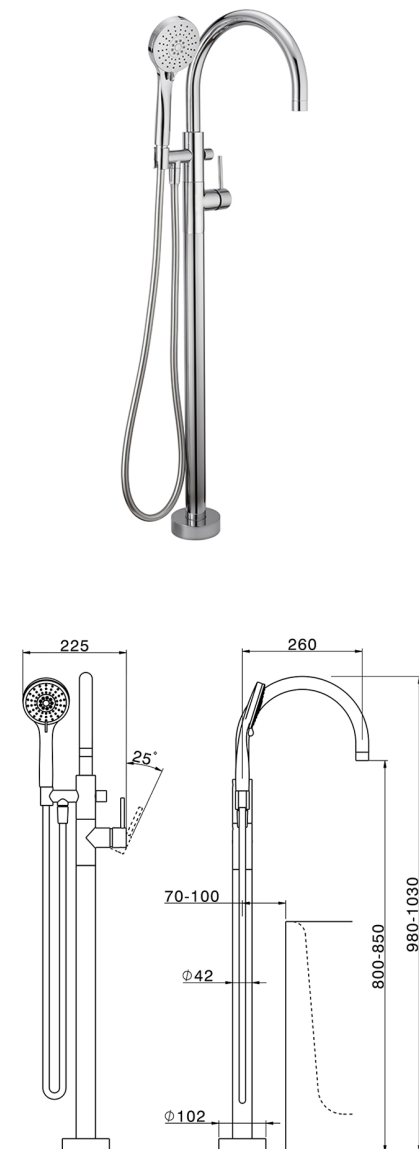

Parte externa monomando bañera de suelo NUOVA KIRUNA_K2014200

MODELO **K2014200**

Parte externa monomando bañera de suelo, soporte duchita sobre columna, duchita 3 funciones ABS en soporte sobre columna, flexible liso SUPREME 150 cm, sin parte empotrada (para art. ZB004510)

ACABADOS DISPONIBLES

-  **21** 21 Cromo
-  **26** 26 Cobre Viejo
-  **2F** 2F Níquel Cepillado
-  **2W** 2W Oro Cepillado
-  **40** 40 Negro Mate
-  **4Q** 4Q Blanco Mate

CARACTERÍSTICAS

Recambio Cartucho **ZZ95409000**

Cartucho Monomando 35 mm

Instalación **Empotrado**

Empotrado 1 **ZB004510**

EcoStop

La función EcoStop limita el caudal del agua aproximadamente el 50% de la salida máxima con una leve resistencia en la maneta. Basta con empujar ligeramente más allá de la mitad del tope sólo cuando se requiera la salida máxima de agua. Esto permitirá ahorrar hasta un 50% de agua.

Parte externa monomando bañera de suelo NUOVA KIRUNA_K2014200

K2014200

<https://es.huberitalia.com/parte-externa-monomando-banera-de-suelo-nuova-kiruna-k2014200>

Parte empotrada monomando free-standing EMPOTRADO_ZB004510