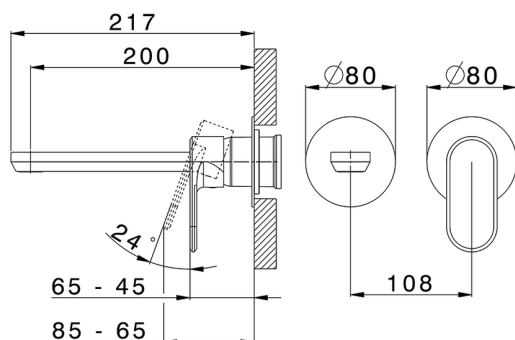

Parte externa monomando lavabo de pared LEVITY_LY005516

MODELO **LY005516**

Parte externa monomando lavabo de pared, sin parte empotrada, caño L.200 mm, para art. Easy-Box ZB002450 y art. ZB025510

ACABADOS DISPONIBLES

-  **21** 21 Cromo
-  **2B** 2B Níquel Brillo
-  **2F** 2F Níquel Cepillado
-  **40** 40 Negro Mate
-  **4Q** 4Q Blanco Mate

CARACTERÍSTICAS

Instalación	Empotrado
Empotrado 1	ZB002450

Parte esterna monomando lavabo de pared LEVITY_LY005516

LY005516

<https://es.huberitalia.com/parte-externa-monomando-lavabo-de-pared-levity-ly005516>

Parte empotrada monomando lavabo de pared Easy-Box EMPOTRADO_ZB002450

MODELO **ZB002450**

Parte empotrada monomando lavabo de pared Easy-Box, con caja de protección, sin parte externa

ACABADOS DISPONIBLES

CARACTERÍSTICAS

Instalación	Empotrado
Recambio Cartucho	<b b="" zz95409000<="">
Cartucho Monomando 35 mm	
Empotrado	1

Piastra/Plate/Plaque/Platte/Placa

2-3mm: XX 56-76

10mm: XX 48-68

EcoStop