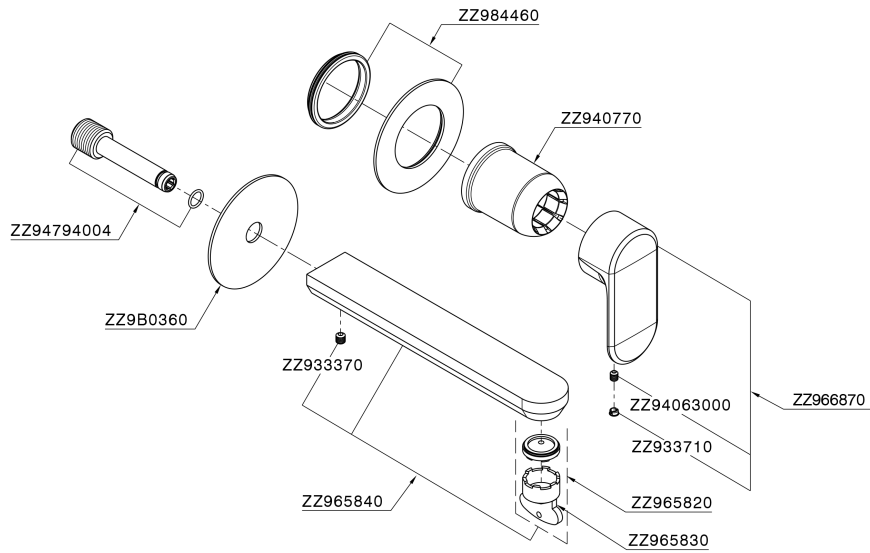

Parte externa monomando lavabo de pared LEVITY_LY005516

MODELO **LY005516**

Parte externa monomando lavabo de pared, sin parte empotrada, caño L.200 mm, para art. Easy-Box ZB002450 y art. ZB025510

ACABADOS DISPONIBLES

-  **21** 21 Cromo
-  **2B** 2B Níquel Brillo
-  **2F** 2F Níquel Cepillado
-  **40** 40 Negro Mate
-  **4Q** 4Q Blanco Mate

CARACTERÍSTICAS

Instalación	Empotrado
Empotrado 1	ZB002450

Parte esterna monomando lavabo de pared LEVITY_LY005516

LY005516

<https://es.huberitalia.com/parte-externa-monomando-lavabo-de-pared-levity-ly005516>

Parte empotrada monomando lavabo de pared Easy-Box EMPOTRADO_ZB002450

MODELO **ZB002450**

Parte empotrada monomando lavabo de pared Easy-Box, con caja de protección, sin parte externa

ACABADOS DISPONIBLES

CARACTERÍSTICAS

Instalación	Empotrado
Recambio Cartucho	<b b="" zz95409000<="">
Cartucho Monomando 35 mm	
Empotrado	1

Piastra/Plate/Plaque/Platte/Placa

2-3mm: XX 56-76

10mm: XX 48-68

EcoStop