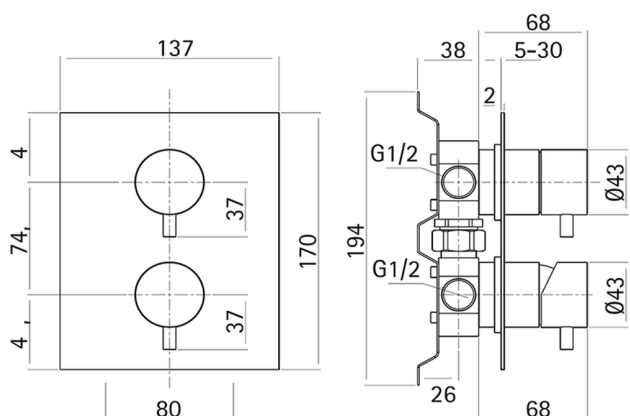

## Baño/ducha monomando empotrado LYNOX\_LX000214

MODELO **LX000214**

Baño/ducha monomando empotrado, comprensivo de parte empotrada, desviador giratorio 2 salidas, Inox AISI 316L

ACABADOS DISPONIBLES

**D1** D1 Inox Cepillado

CARACTERÍSTICAS

Recambio Cartucho **ZZ96779000**

**Cartucho Monomando 35 mm**

Instalación **Empotrado**

2025-04-25