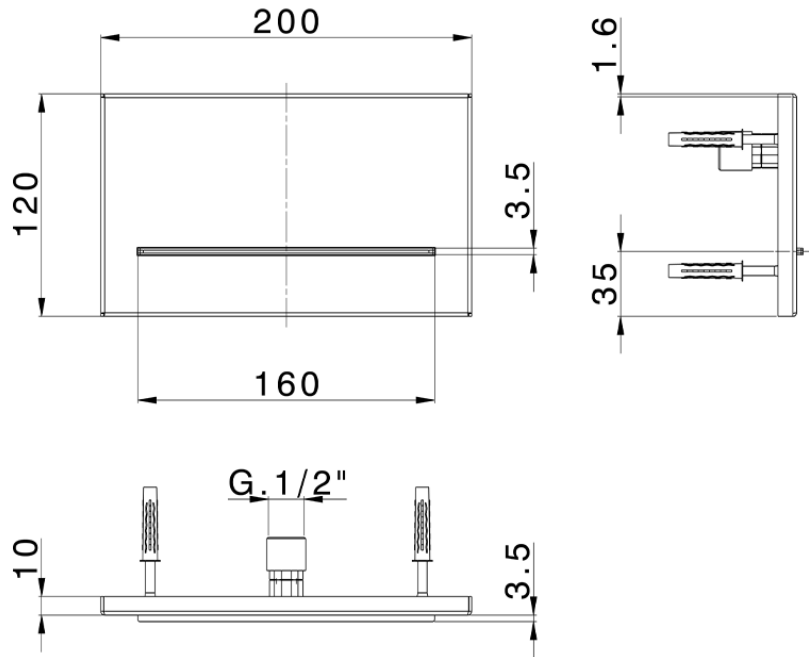

Cascada a ras de la pared 200x120 mm ZEN_ZS129120

ZS129120

<https://es.huberitalia.com/cascada-a-ras-de-la-pared-200x120-mm-zen-zs129120>

2024-12-22